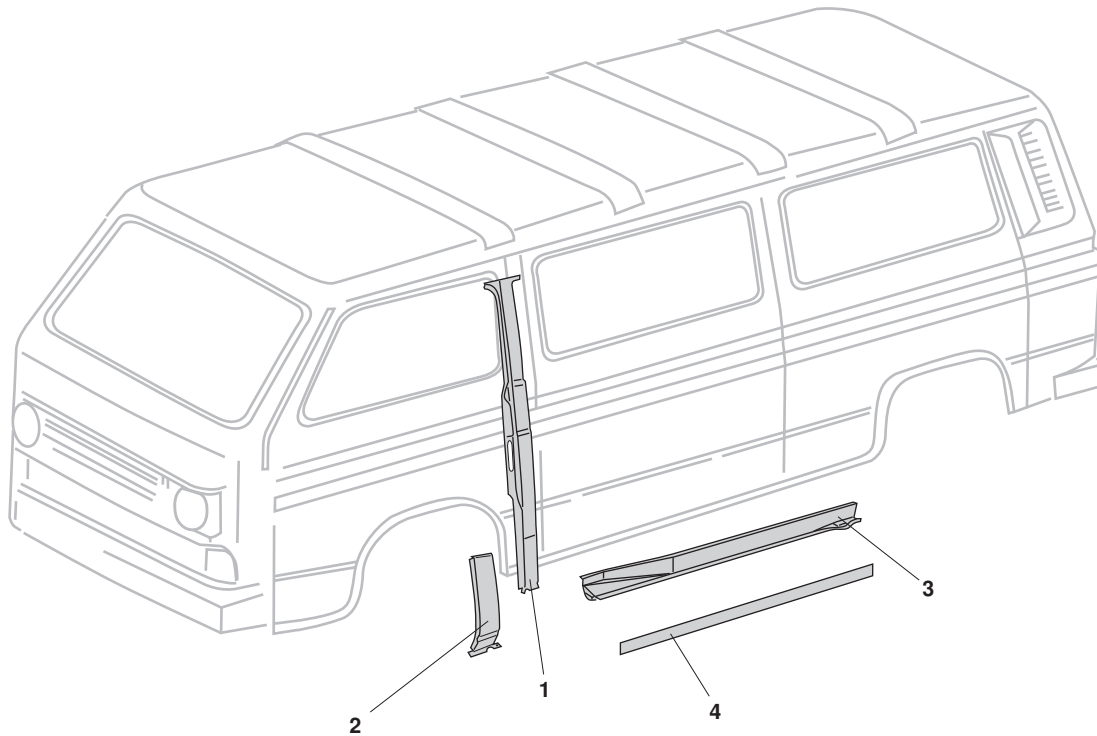

Reparaturbleche, Seite (Teil 2), Bus T3

1	Bestell-Nr.: 390-0132-11	B-Säule, außen, Original VW, links	<i>Bus T3</i>	5.79 - 7.92 (ohne Pritsche)
	Bestell-Nr.: 390-0132-12	B-Säule, außen, Original VW, rechts	<i>Bus T3</i>	5.79 - 7.92 (ohne Pritsche)
2	Bestell-Nr.: 390-0132-01	Reparaturblech, B-Säule, unten, links Top-Qualität, Materialstärke: 1mm	<i>Bus T3</i>	5.79 - 7.92
	Bestell-Nr.: 390-0132-02	Reparaturblech, B-Säule, unten, rechts	<i>Bus T3</i>	5.79 - 7.92
3	Bestell-Nr.: 390-0400-11	Innenschweller, Top-Qualität, links mit originaler Prägung, Materialstärke: 1.5mm	<i>Bus T3</i>	5.79 - 7.92
	Bestell-Nr.: 390-0400-12	Innenschweller, Top-Qualität, rechts mit originaler Prägung, Materialstärke: 1.5mm	<i>Bus T3</i>	5.79 - 7.92
4	Bestell-Nr.: 390-0138-12	Schwellerblech, unten, Mitte, rechts für die Schiebetür links	<i>Bus T3</i>	5.79 - 7.92