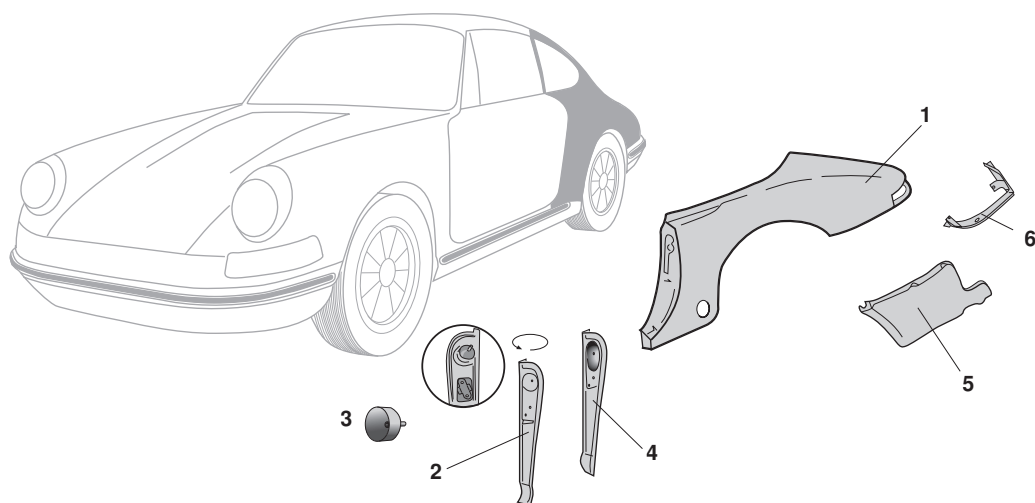

Reparaturbleche, Seite, Porsche 911 Targa

1	Bestell-Nr.: 590-0577-01	Seitenteil, links*	Porsche 911 Targa	.69 - .73
	Bestell-Nr.: 590-0577-02	Seitenteil, rechts*	Porsche 911 Targa	.69 - .73
	Bestell-Nr.: 590-0579-01	Seitenteil, links*	Porsche 911 Targa (ohne Carrera)	.74 - .77
	Bestell-Nr.: 590-0579-02	Seitenteil, rechts*	Porsche 911 Targa (ohne Carrera)	.74 - .77
	Bestell-Nr.: 590-0578-01	Seitenteil, links*	Porsche 911 Targa Turbo Look	.67 - .73
	Bestell-Nr.: 590-0578-02	Seitenteil, rechts*	Porsche 911 Targa Turbo Look	.67 - .73
	Bestell-Nr.: 590-0580-01	Seitenteil, links*	Porsche 911 Targa Turbo Look	.74 - .85
	Bestell-Nr.: 590-0580-02	Seitenteil, rechts*	Porsche 911 Targa Turbo Look	.74 - .85
2	Bestell-Nr.: 590-0050-01	Schlosssäulenblech, links	Porsche 911	.65 - 7.68
			Porsche 912	.66 - 7.68
	Bestell-Nr.: 590-0050-02	Schlosssäulenblech, rechts	Porsche 911	.65 - 7.71
			Porsche 912	.66 - 7.68
3	Bestell-Nr.: 590-0050-23	Mulde, Schlosssäule, links Mulde für Haubenzug	Porsche 911	.65 - 7.68
			Porsche 912	.66 - 7.68
4	Bestell-Nr.: 590-0051	Schlosssäulenblech, links	Porsche 911	8.68 - 7.89
			Porsche 911(964)	12.88 - 9.93
	Bestell-Nr.: 590-0052	Schlosssäulenblech, rechts	Porsche 911	8.71 - 7.89
			Porsche 911(964)	12.88 - 9.93
5	Bestell-Nr.: 590-0595-01	Abdeckung, Seitenteil, hinten links	Porsche 911 (ohne Carrera und Turbo)	.74 - .77
	Bestell-Nr.: 590-0595-02	Abdeckung, Seitenteil hinten rechts	Porsche 911 (ohne Carrera und Turbo)	.74 - .77
	Bestell-Nr.: 590-0596-02	Abdeckung, Seitenteil, Special, hi. re. hinten rechts, für Fahrzeuge mit Endrohr links und rechts	Porsche 911	.74 - .77
	Bestell-Nr.: 590-0595-11	Abdeckung, Seitenteil, hinten links ohne Turbo	Porsche 911 Carrera	2.7- 3.0 .74 - .77
			Porsche 911	.78 - .89
	Bestell-Nr.: 590-0595-12	Abdeckung, Seitenteil hinten rechts ohne Turbo	Porsche 911 Carrera	2.7- 3.0 .74 - .77
			Porsche 911	.74 - .77
	Bestell-Nr.: 590-0261	Abdeckung, Seitenteil, hinten links	Porsche 911 Turbo	8.75 - 7.89
	Bestell-Nr.: 590-0262	Abdeckung, Seitenteil, hinten rechts	Porsche 911 Turbo	8.75 - 7.89
6	Bestell-Nr.: 590-0592-01	Eckstück, Seitenteil, links	Porsche 911	.69 - .73
	Bestell-Nr.: 590-0592-02	Eckstück, Seitenteil, rechts	Porsche 911	.69 - .73

* nur Selbstabholer oder Spedition