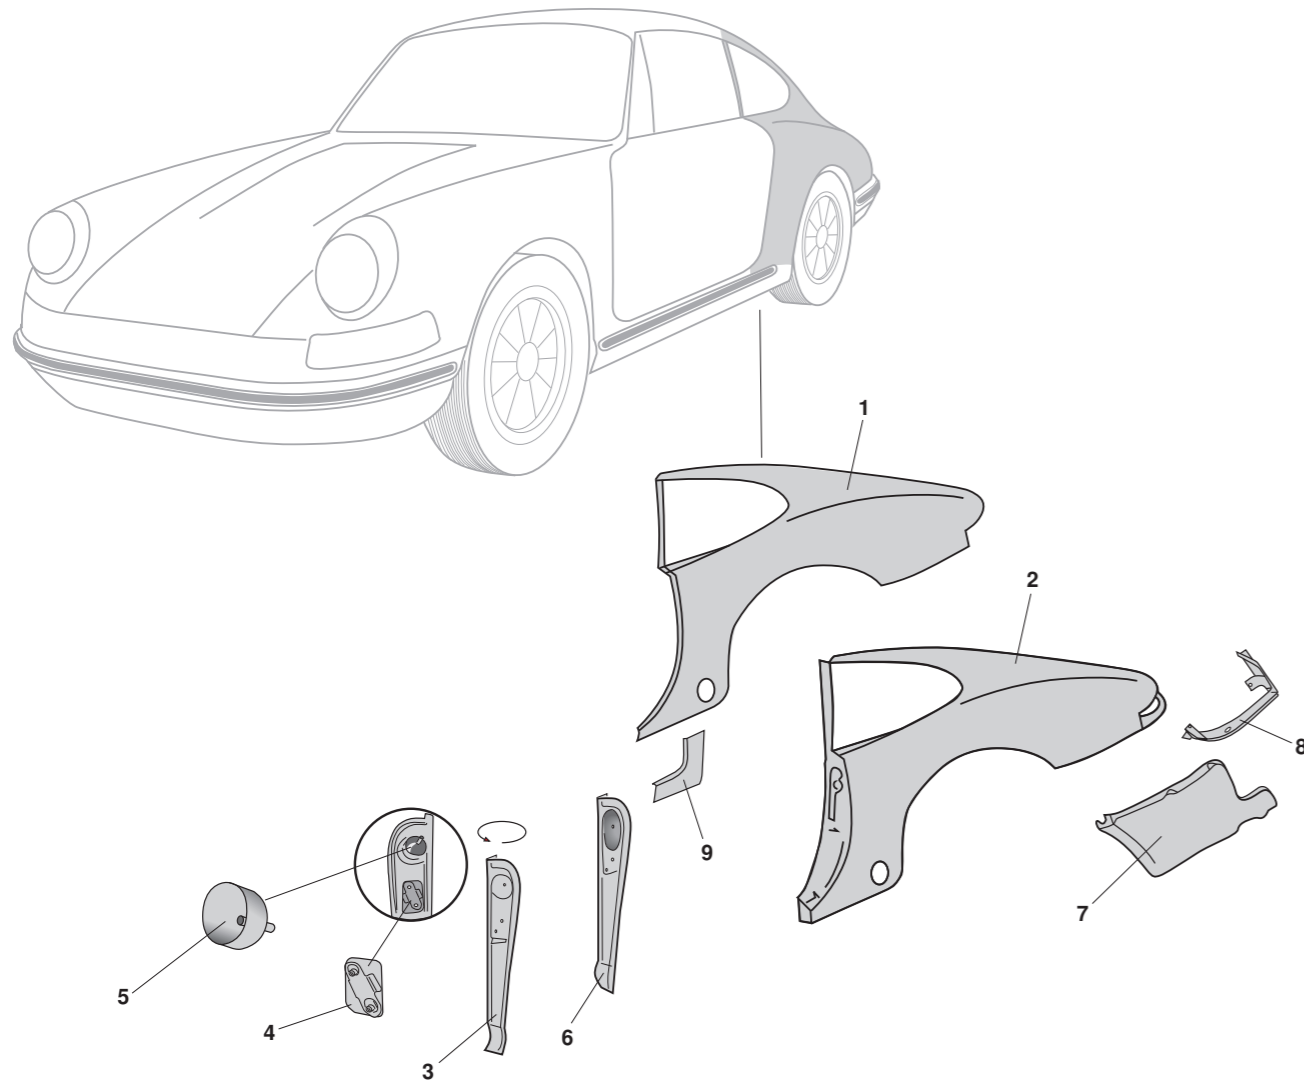

Reparaturbleche, Seite, Porsche 911, 911 (964), 911 Coupé , 912

1	Bestell-Nr.: 590 -0572 - 11 Bestell-Nr.: 590 -0572 - 12	Seitenteil, außen, links* ohne B-Säule und Lampenträger Seitenteil, außen, rechts* ohne B-Säule und Lampenträger	Porsche 911 Coupé Porsche 911 Coupé	.69 - .73 .69 - .73
2	Bestell-Nr.: 590 -0574 - 11 Bestell-Nr.: 590 -0574 - 12 Bestell-Nr.: 590 -0572 - 01 Bestell-Nr.: 590 -0572 - 02 Bestell-Nr.: 590 -0574 - 01 Bestell-Nr.: 590 -0574 - 02 Bestell-Nr.: 590 -0574 - 21 Bestell-Nr.: 590 -0574 - 22	Seitenteil, links* Seitenteil, rechts* Seitenteil, links* Seitenteil, rechts* Seitenteil, links* Seitenteil, rechts* Seitenteil, links* Seitenteil, rechts*	Porsche 911 Coupé Turbo Look Porsche 911 Coupé Turbo Look Porsche 911 Coupé Porsche 911 Coupé Porsche 911 Coupé (ohne Carrera) Porsche 911 Coupé (ohne Carrera) Porsche 911 Coupé Turbo und Turbo Look Porsche 911 Coupé Turbo und Turbo Look	.67 - .73 .67 - .73 .69 - .73 .69 - .73 .74 - .77 .74 - .77 .75 - .86 .75 - .86
3	Bestell-Nr.: 590 -0050 - 01 Bestell-Nr.: 590 -0050 - 02	Schlosssäulenblech, links Schlosssäulenblech, rechts	Porsche 911 Porsche 912 Porsche 911 Porsche 912	.65 - 7.68 .66 - 7.68 .65 - 7.71 .66 - 7.68
4	Bestell-Nr.: 590 -0056 - 11 Bestell-Nr.: 590 -0056 - 12	Gewindeplatte, Schlosssäule, links Gewindeplatte, Schlosssäule, rechts	Porsche 911 Porsche 912 Porsche 911(964) Porsche 911 Porsche 912 Porsche 911(964)	8.65 - 7.89 8.66 - 7.69 12.88 - 9.93 8.65 - 7.89 8.66 - 7.69 12.88 - 9.93
5	Bestell-Nr.: 590 -0050 - 23	Mulde, Schlosssäule, links Mulde für Haubenzug	Porsche 911 Porsche 912	.65 - 7.68 .66 - 7.68
6	Bestell-Nr.: 590 -0051 Bestell-Nr.: 590 -0052	Schlosssäulenblech, links Schlosssäulenblech, rechts	Porsche 911 Porsche 911(964) Porsche 911 Porsche 911(964)	8.68 - 7.89 12.88 - 9.93 8.71 - 7.89 12.88 - 9.93
7	Bestell-Nr.: 590 -0595 - 01 Bestell-Nr.: 590 -0595 - 02 Bestell-Nr.: 590 -0596 - 02 Bestell-Nr.: 590 -0595 - 11 Bestell-Nr.: 590 -0595 - 12	Abdeckung, Seitenteil, hinten links Abdeckung, Seitenteil hinten rechts Abdeckung, Seitenteil, Special, hinten rechts für Fahrzeuge mit Endrohr links und rechts Abdeckung, Seitenteil, hinten links ohne Turbo Abdeckung, Seitenteil hinten rechts ohne Turbo	Porsche 911 (ohne Carrera und Turbo) Porsche 911 (ohne Carrera und Turbo) Porsche 911 Porsche 911 Carrera Porsche 911 Porsche 911 Carrera Porsche 911 Porsche 911 Turbo Porsche 911 Turbo	.74 - .77 .74 - .77 .74 - .77 2.7 - 3.0 2.7 - 3.0 8.75 - 7.89 8.75 - 7.89
8	Bestell-Nr.: 590 -0592 - 01 Bestell-Nr.: 590 -0592 - 02	Eckstück, Seitenteil, links Eckstück, Seitenteil, rechts	Porsche 911 Porsche 911	.69 - .73 .69 - .73
9	Bestell-Nr.: 590 -0590 - 01 Bestell-Nr.: 590 -0590 - 02	Reparaturblech, B-Säule /Seitenteil links Reparaturblech, B-Säule /Seitenteil rechts	Porsche 911 Porsche 912 Porsche 911 Porsche 912	.65 - .89 .66 - .69 .65 - .89 .66 - .69