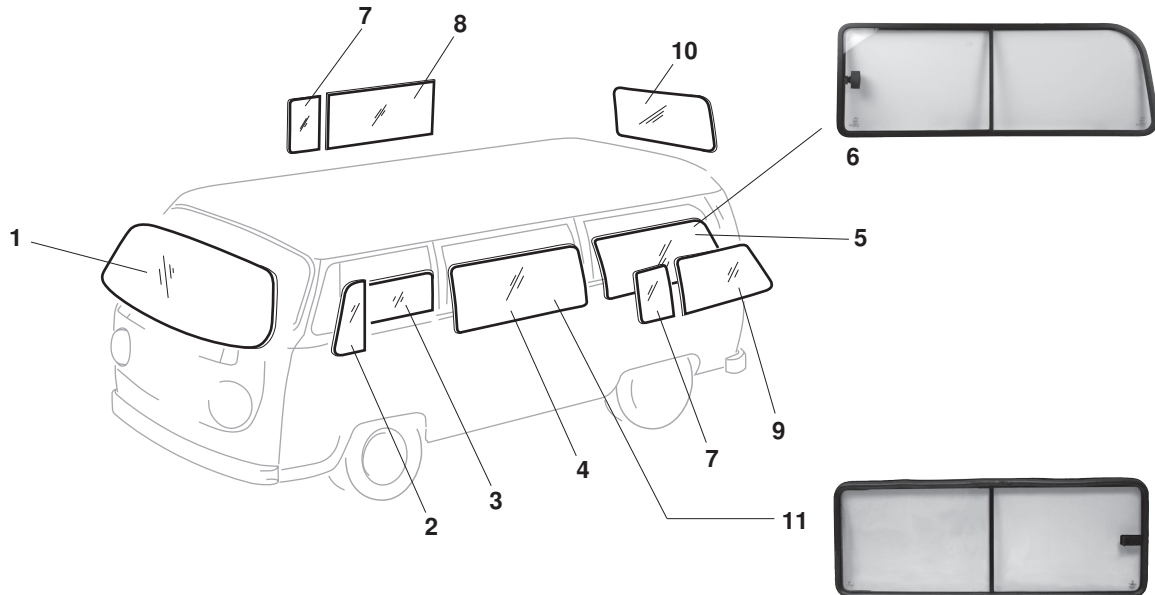

Verglasung Bus T2, 8.67 - 7.79

EIGENPRODUKTION

1	Bestell-Nr.: 090 - 6400	Frontscheibe, klar* nur Selbstabholer oder Spedition	Bus T2	8.67 - 7.79
	Bestell-Nr.: 090 - 6403	Frontscheibe, grün* nur Selbstabholer oder Spedition	Bus T2	8.67 - 7.79
	Bestell-Nr.: 090 - 6405	Frontscheibe, grün / Grünkeil* nur Selbstabholer oder Spedition	Bus T2	8.67 - 7.79
2	Bestell-Nr.: 090 - 6412-01	Dreieckscheibe, klar, links, feststehend**	Bus T2	8.67 - 7.79
	Bestell-Nr.: 090 - 6412-02	Dreieckscheibe, klar, rechts, feststehend**	Bus T2	8.67 - 7.79
	Bestell-Nr.: 090 - 6422-01	Drehfensterscheibe, klar, links**	Bus T2	8.67 - 7.79
	Bestell-Nr.: 090 - 6422-02	Drehfensterscheibe, klar, rechts**	Bus T2	8.67 - 7.79
3	Bestell-Nr.: 090 - 6432-01	Kurbelscheibe, klar, vorne links**	Bus T2	8.67 - 7.79
	Bestell-Nr.: 090 - 6432-02	Kurbelscheibe, klar, vorne rechts**	Bus T2	8.67 - 7.79
4	Bestell-Nr.: 090 - 6445	Seitenscheibe, Mitte, klar, links oder rechts**	Bus T2	8.67 - 7.79
5	Bestell-Nr.: 090 - 6448	Seitenscheibe, hinten, klar, links oder rechts**	Bus T2	8.67 - 7.79
NEU	6 Bestell-Nr.: 090 - 6332-01	Schiebefenster, hinten, links** inkl. Rahmen und Dichtung	Bus T2	8.67 - 7.79
NEU	Bestell-Nr.: 090 - 6332-02	Schiebefenster, hinten, rechts** inkl. Rahmen und Dichtung	Bus T2	8.67 - 7.79
7	Bestell-Nr.: 090 - 6460	Seitenscheibe, klein, Mitte + hinten, klar, links oder rechts**	Bus T2 Bus T2 (Doka) (für Türe hinten, Fahrgastraum)	8.67 - 7.79 8.67 - 7.79
8	Bestell-Nr.: 090 - 6480	Seitenscheibe, Mitte, klar, geteilt, links oder rechts**	Bus T2	8.67 - 7.79
9	Bestell-Nr.: 090 - 6482	Seitenscheibe, hinten, klar, geteilt, links oder rechts**	Bus T2	8.67 - 7.79
10	Bestell-Nr.: 089 - 0016	Heckscheibe, heizbar, 12V, klar**	Bus T2 (ohne Pritsche und Doka)	8.67 - 7.79
11	Bestell-Nr.: 090 - 6330-01	Schiebefenster, Seitenteil, Mitte, klar, links** inkl. Rahmen und Dichtung	Bus T2	8.67 - 7.79
	Bestell-Nr.: 090 - 6330-02	Schiebefenster, Seitenteil, Mitte, klar, rechts** inkl. Rahmen und Dichtung	Bus T2	8.67 - 7.79