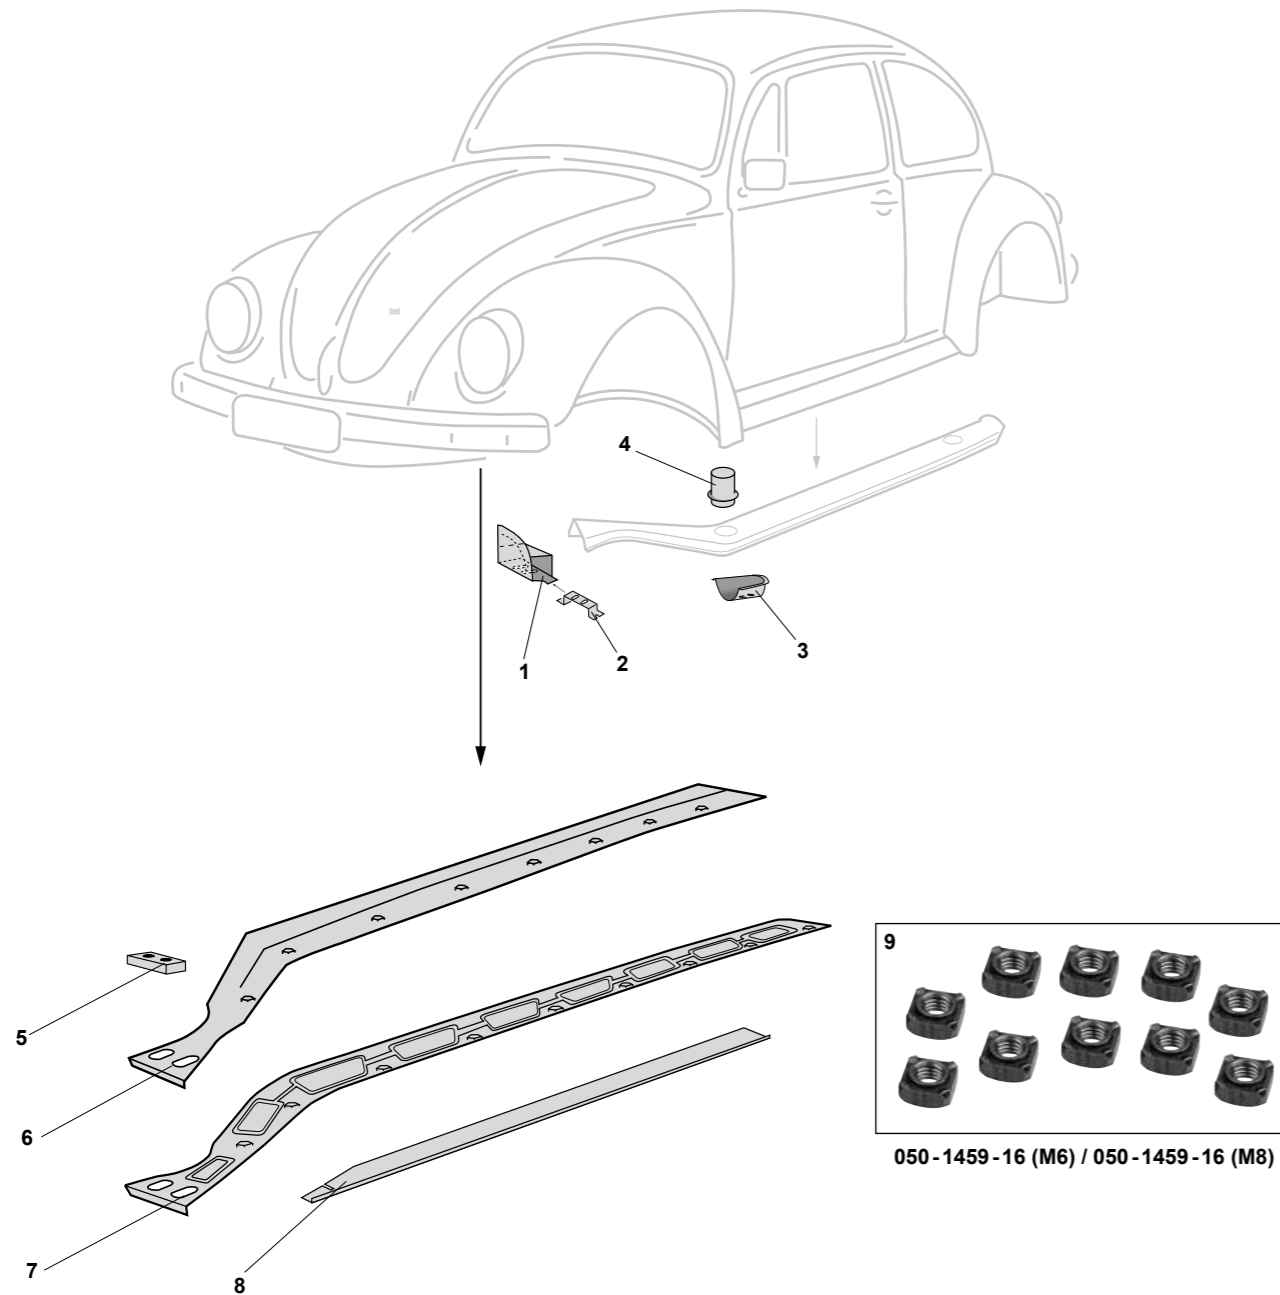

Reparaturbleche, Seite, (Teil 4), Käfer

1	Bestell-Nr.: 050 -1261 -43 Bestell-Nr.: 050 -1262 -43	Abschlussblech, Warmluftkanal, vorne, links Abschlussblech, Warmluftkanal, vorne, rechts	Käfer Käfer	- 7.68 - 7.68
2	Bestell-Nr.: 050 -2304 -80	Käfig, Gewindeplatte, Warmluftkanal für die Gewindeplatte vorne im Warmluftkanal links oder rechts	Käfer (ohne 1302/03)	.49 -
3	Bestell-Nr.: 050 -1261 -46 Bestell-Nr.: 050 -1262 -46	Luftführung, Warmluftkanal, vorne, links Luftführung innen vorne im Warmluftkanal Luftführung, Warmluftkanal, vorne, rechts Luftführung innen vorne im Warmluftkanal	Käfer Käfer	- 7.68 - 7.68
4	Bestell-Nr.: 050 -1261 -48	Rohr, vorne, Warmluftkanal, A-Säule links oder rechts, Durchmesser: 38 mm	Käfer	- 7.68
5	Bestell-Nr.: 050 -2305	Gewindeplatte, vorne im Warmluftkanal Diese Gewindeplatte ist in den von uns verkauften Warmluftkanälen bereits enthalten, außer bei den Bestell-Nr.: 050-1281 und 050-1282.	für Warmluftkanal vorne: Käfer (ohne 1302/03) EIGENPRODUKTION für Spritzwand vorne: Käfer 1302/03	.49 - 8.70 -
6	Bestell-Nr.: 050 -1461 Bestell-Nr.: 050 -1462 Bestell-Nr.: 050 -1463 Bestell-Nr.: 050 -1464	Warmluftkanalboden mit Schraubkante, links Warmluftkanalboden mit Schraubkante, rechts Warmluftkanalboden mit Schraubkante, links Warmluftkanalboden mit Schraubkante, rechts	Käfer (ohne 1302/03) Käfer (ohne 1302/03) Käfer 1302/03 Käfer 1302/03	8.55 - 8.55 - 8.70 - 8.70 -
7	Bestell-Nr.: 050 -1459 -11 Bestell-Nr.: 050 -1459 -12 Bestell-Nr.: 050 -1459-01 Bestell-Nr.: 050 -1459-02 Bestell-Nr.: 050 -1460-01 Bestell-Nr.: 050 -1460-02	Warmluftkanalboden, ohne Gewinde, links ohne Einschweißmutter und originaler Blechprägung, Materialstärke: 1mm Warmluftkanalboden, ohne Gewinde, rechts ohne Einschweißmutter und originaler Blechprägung, Materialstärke: 1mm Warmluftkanalboden, Top-Qualität, links mit Einschweißmutter und originaler Blechprägung Warmluftkanalboden, Top-Qualität, rechts mit Einschweißmutter und originaler Blechprägung Warmluftkanalboden, Top-Qualität, links mit Einschweißmutter und originaler Blechprägung Warmluftkanalboden, Top-Qualität, rechts mit Einschweißmutter und originaler Blechprägung	Käfer Käfer Käfer Käfer	- 7.70 - 7.70 - 7.70 - 7.70 8.70 - 8.70 -
8	Bestell-Nr.: 050 -1471 Bestell-Nr.: 050 -1472	Warmluftkanalreparaturboden, glatt, links Warmluftkanalreparaturboden, glatt, rechts	Käfer Käfer	.49 - .49 -
9	Bestell-Nr.: 050 -1459 -16 Bestell-Nr.: 050 -1459 -18	Anschweißmutter, Vierkant M6 (10 Stück)* Anschweißmutter, Vierkant M8 (10 Stück)**		

* Für den Warmluftkanal mit der Bestell-Nr.: 050-1261-40 oder universal verwendbar.

**Für den Warmluftkanal mit der Bestell-Nr.: 050-1259-11 bzw. 050-1259-12 oder universal verwendbar.