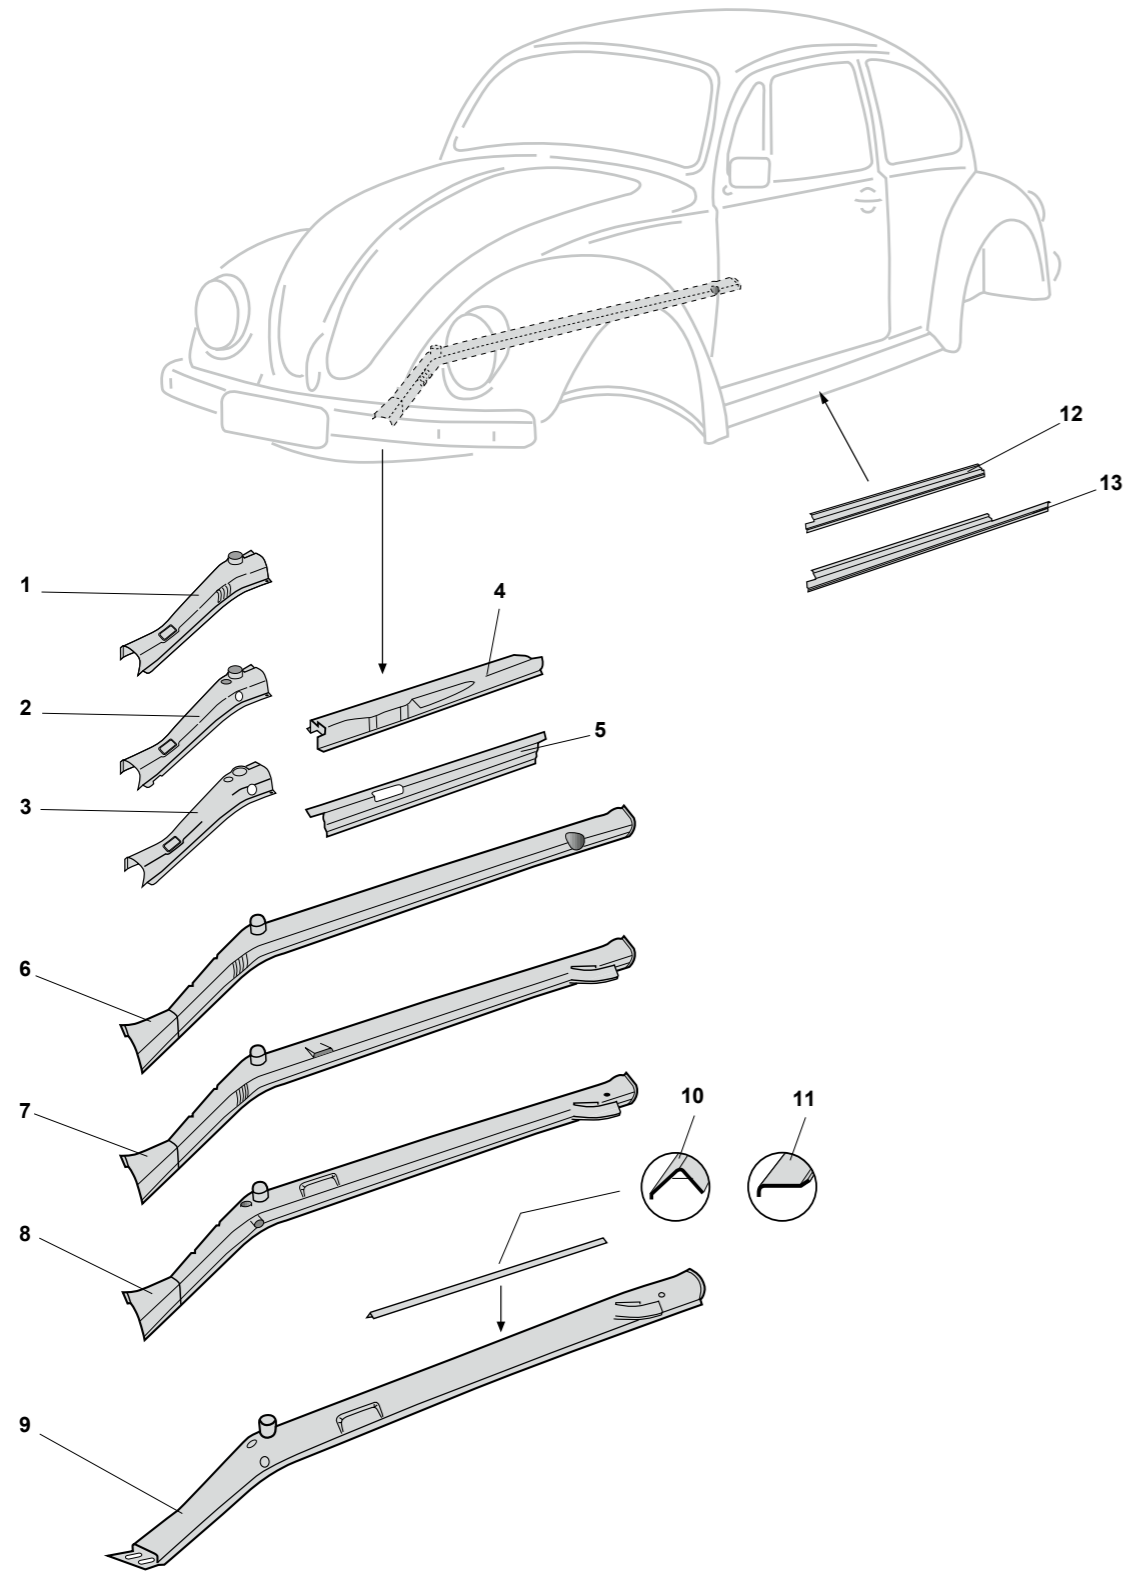

Reparaturbleche, Seite, (Teil 3), Käfer

1	Bestell-Nr.: 050-2301 Bestell-Nr.: 050-2302	Warmluftkanalvorderteil, links Warmluftkanalvorderteil, rechts	Käfer Käfer	- 7.68 - 7.68
2	Bestell-Nr.: 050-2311 Bestell-Nr.: 050-2312	Warmluftkanalvorderteil, links Warmluftkanalvorderteil, rechts	Käfer (ohne 1302/03) Käfer (ohne 1302/03)	8.68 - 8.68 -
3	Bestell-Nr.: 050-2321 Bestell-Nr.: 050-2322	Warmluftkanalvorderteil, links Warmluftkanalvorderteil, rechts	Käfer 1302/03 Käfer 1302/03	8.70 - 8.70 -
4	Bestell-Nr.: 050-1231 Bestell-Nr.: 050-1232	Innenschweller, A- bis B-Säule, links ohne Öffnung für seitlichen Heizungsaustritt Innenschweller, A- bis B-Säule, rechts ohne Öffnung für seitlichen Heizungsaustritt	Käfer Käfer	- 7.68 - 7.68
5	Bestell-Nr.: 050-1221 Bestell-Nr.: 050-1222	Innenschweller, A- bis B-Säule, links mit Öffnung für seitlichen Heizungsaustritt Innenschweller, A- bis B-Säule, rechts mit Öffnung für seitlichen Heizungsaustritt	Käfer Käfer	8.68 - 8.68 -
6	Bestell-Nr.: 050-1261-01 Bestell-Nr.: 050-1262-02	Warmluftkanal, ohne Heizrohr, links Warmluftkanal, ohne Heizrohr, rechts	Käfer Käfer	- 7.68 - 7.68
7	Bestell-Nr.: 050-1261 Bestell-Nr.: 050-1262	Warmluftkanal, komplett, links mit Warmluftkanalboden und Einstiegsblech mit Schraubkante Warmluftkanal, komplett, rechts mit Warmluftkanalboden und Einstiegsblech mit Schraubkante	Käfer Käfer	- 7.68 - 7.68
8	Bestell-Nr.: 050-1271 Bestell-Nr.: 050-1272	Warmluftkanal, komplett, links <i>mit</i> Warmluftkanalboden und Einstiegsblech mit Schraubkante Warmluftkanal, komplett, rechts <i>mit</i> Warmluftkanalboden und Einstiegsblech mit Schraubkante	Käfer (ohne 1302/03) Käfer (ohne 1302/03)	8.68 - 8.68 -
	Bestell-Nr.: 050-1271-01 Bestell-Nr.: 050-1272-02	Warmluftkanal, links, NOS <i>ohne</i> Warmluftkanalboden speziell für Reparaturholm mit der Bestellnummer: 050-1483-01 Warmluftkanal, komplett, rechts <i>ohne</i> Warmluftkanalboden speziell für Reparaturholm mit der Bestellnummer: 050-1483-02	Käfer (ohne 1302/03) Käfer (ohne 1302/03)	8.68 - 8.68 -
9	Bestell-Nr.: 050-1281 Bestell-Nr.: 050-1282	Warmluftkanal, komplett, links mit Warmluftkanalboden und Einstiegs- blech mit Schraubkante, ohne Gewindeplatte Diese (Bestell-Nr.: 050-2305) bitte separat bestellen. Warmluftkanal, komplett, rechts mit Warmluftkanalboden und Einstiegs- blech mit Schraubkante, ohne Gewindeplatte Diese (Bestell-Nr.: 050-2305) bitte separat bestellen.	Käfer 1302/03 Käfer 1302/03	8.70 - 8.70 -
10	Bestell-Nr.: 050-1240	Klemmleiste für Teppich am Schweller EIGENPRODUKTION Länge: 905 mm	Käfer	- 7.68
11	Bestell-Nr.: 050-1240-10	Klemmleiste für Teppich am Schweller EIGENPRODUKTION Länge: 1100 mm, muss für Käfer Limousine gekürzt werden	Käfer	8.68 -
12	Bestell-Nr.: 050-1244	Einstiegsblech, kurz, rechts	Käfer	.50 -
13	Bestell-Nr.: 050-1241 Bestell-Nr.: 050-1242	Einstiegsblech, lang, links mit Befestigungsmuttern für Trittbrett Einstiegsblech, lang, rechts mit Befestigungsmuttern für Trittbrett	Käfer Käfer	.50 - .50 -