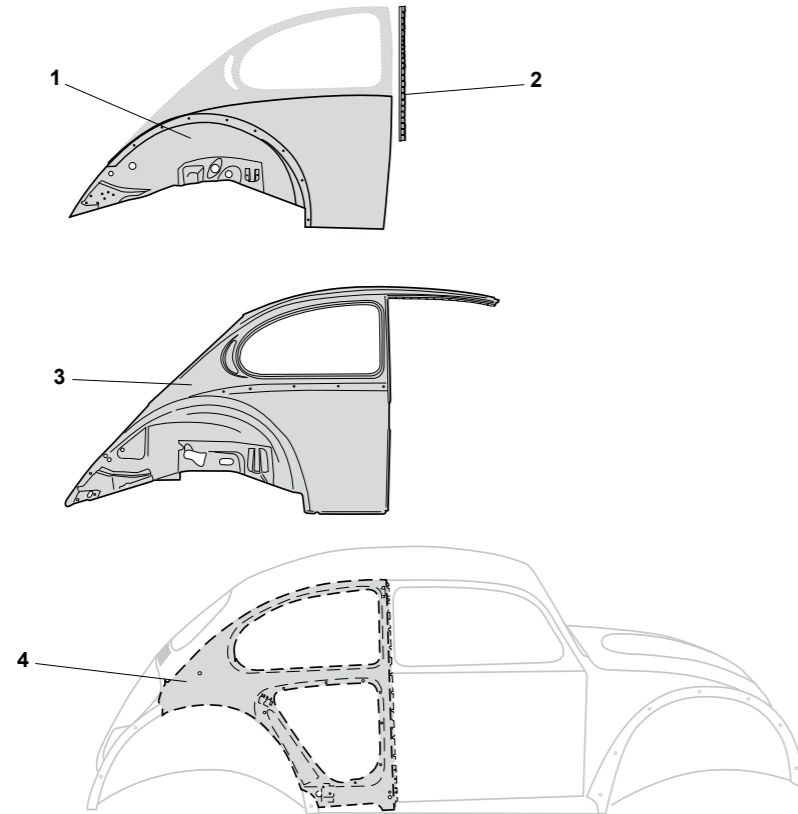

Reparaturbleche, Seite, Hinten, (Teil 2), Käfer

1	Bestell-Nr.: 050 - 2152	Seitenteil, komplett (unter Zierleiste), hinten, rechts*	<i>Käfer</i>	8.66 -
		* Für ein günstigeres Packmaß wird das obere, hellgrau dargestellte Teil standardmäßig abgetrennt. Wünschen Sie dies nicht, teilen Sie uns das bitte bei Ihrer Bestellung mit. Dann ist ausschließlich Selbstabholung oder Speditionsversand möglich.		
2	Bestell-Nr.: 050 - 1498	Klemmleiste, B-Säule/Himmel, 452 mm Klemmleiste für den Himmel	<i>Käfer</i>	.47 -
3	Bestell-Nr.: 050 - 2154 - 22	Seitenteil, hinten, Limousine, rechts* Original VW, mit allen Verstärkungen, Gewinden und seitliche Luftführung innen	<i>Käfer Limousine</i>	8.70 -
NEU	4	Bestell-Nr.: 050 - 2158 - 22	Innenblech, Seitenteil, hinten, rechts* Original VW, mit Gewindeeinsätzen	<i>Käfer Limousine</i> 8.64 -

* Lieferung nur per Spedition