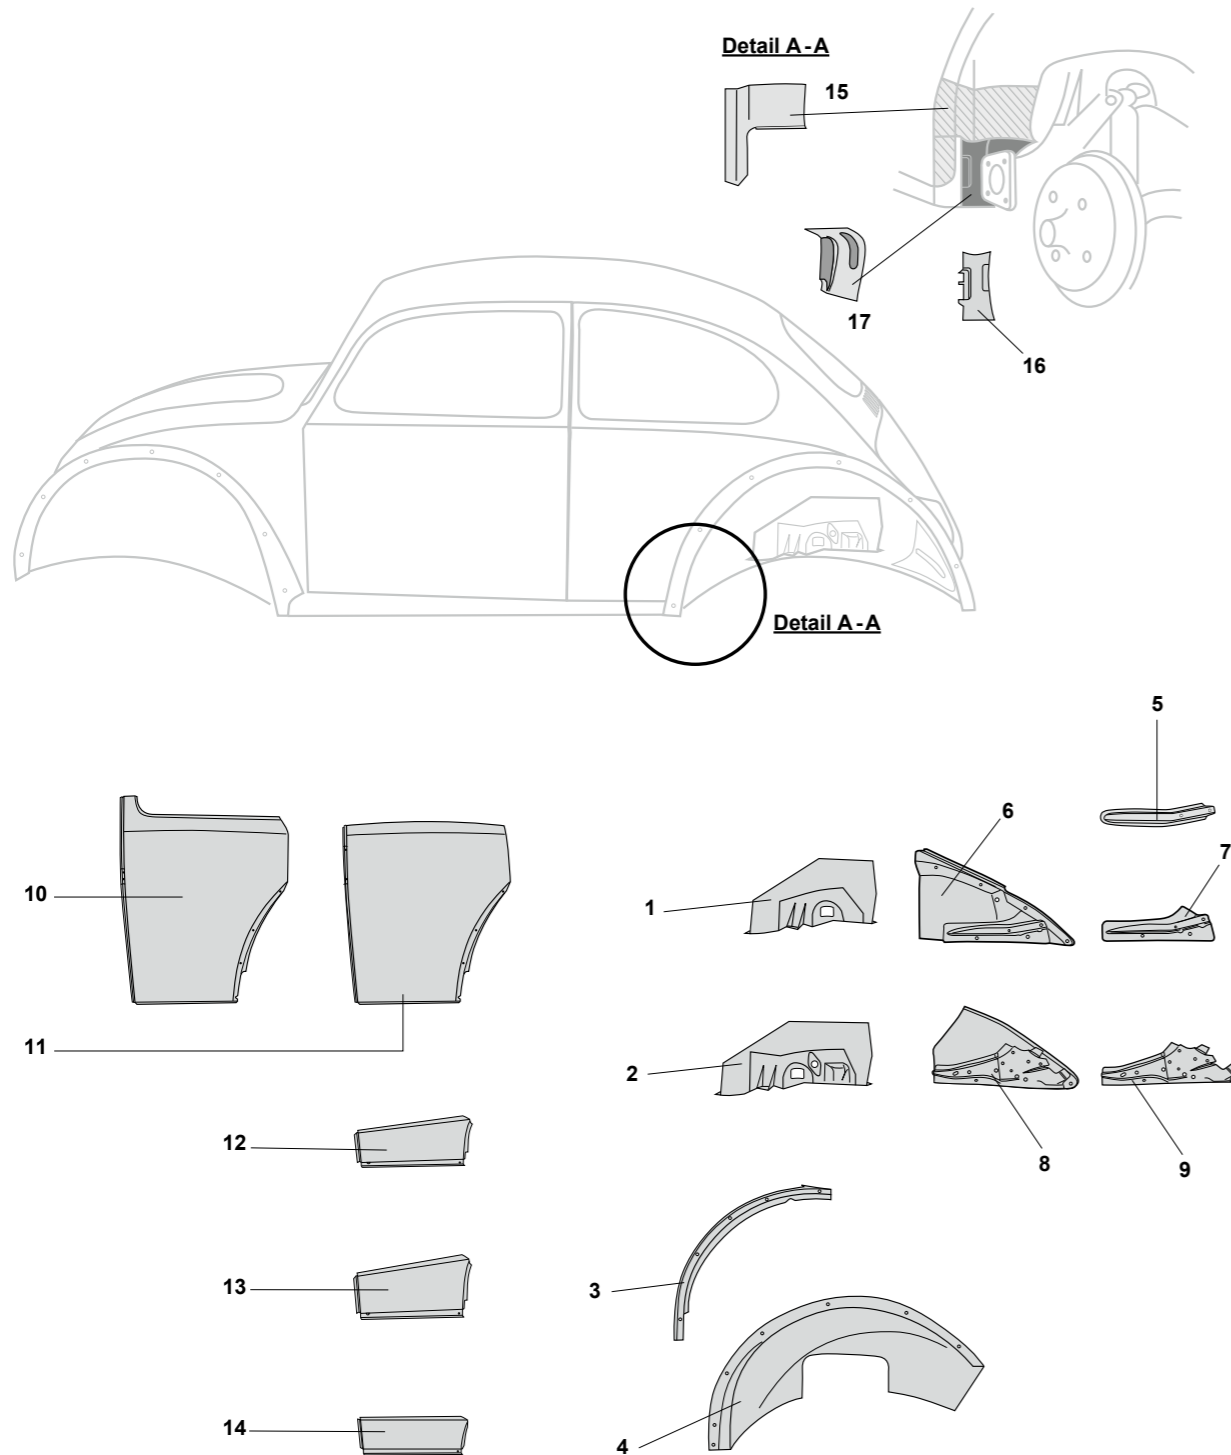

Reparaturbleche, Seite, (Teil 1), Käfer

1	Bestell-Nr.: 050 -1401	Radkastenblech mit Aufbaustütze, hinten, links	Käfer	- 7.66
	Bestell-Nr.: 050 -1402	Radkastenblech mit Aufbaustütze, hinten, rechts	Sparkäfer	8.67 - 7.63
			Käfer	- 7.66
			Sparkäfer	8.67 - 7.63
2	Bestell-Nr.: 050 -1411	Radkastenblech mit Aufbaustütze, hinten, links	Käfer	8.66 -
	Bestell-Nr.: 050 -1412	Radkastenblech mit Aufbaustütze, hinten, rechts	Käfer	8.66 -
3	Bestell-Nr.: 050 -1391	Kotflügelschraubkante, hinten, links	Käfer	.49 -
	Bestell-Nr.: 050 -1392	Kotflügelschraubkante, hinten, rechts	Käfer	.49 -
4	Bestell-Nr.: 050 -1421	Radkasteninnenteil, hinten, links	Käfer	8.66 -
	Bestell-Nr.: 050 -1422	Radkasteninnenteil, hinten, rechts	Käfer	8.66 -
5	Bestell-Nr.: 050 -1360 - 01	Endspitze, ohne Verstärkung, hinten, links, Top-Qualität	Käfer	1.53 - 7.60
	Bestell-Nr.: 050 -1360 - 02	Endspitze, ohne Verstärkung, hinten, rechts, Top-Qualität	Käfer	1.53 - 7.60
6	Bestell-Nr.: 050 -1361 - 11	Endspitze, mit Verstärkung, hinten, links	Käfer	- 7.67
	Bestell-Nr.: 050 -1361 - 12	Endspitze, mit Verstärkung, hinten, rechts	Käfer	- 7.67
7	Bestell-Nr.: 050 -1361 - 01	Endspitze, ohne Verstärkung, hinten, links	Käfer	- 7.67
	Bestell-Nr.: 050 -1362 - 02	Endspitze, ohne Verstärkung, hinten, rechts	Käfer	- 7.67
8	Bestell-Nr.: 050 -1371	Endspitze, mit Verstärkung, hinten, links	Käfer	8.67 -
	Bestell-Nr.: 050 -1372	Endspitze, mit Verstärkung, hinten, rechts	Käfer	8.67 -
9	Bestell-Nr.: 050 -1361	Endspitze, ohne Verstärkung, hinten, links	Käfer	8.67 -
	Bestell-Nr.: 050 -1362	Endspitze, ohne Verstärkung, hinten, rechts	Käfer	8.67 -
10	Bestell-Nr.: 050 -2161	Seitenblech bis 4. Schraubloch, hinten, links* mit Schlosssäule	Käfer	- 7.64 (der Bereich der Schließplatte muss übernommen werden)
			Käfer	8.64 - 7.66 (Änderung im Bereich der Schließplatte und der Höhe notwendig)
	Bestell-Nr.: 050 -2162	Seitenblech bis 4. Schraubloch, hinten, rechts* mit Schlosssäule	Käfer	- 7.64 (der Bereich der Schließplatte muss übernommen werden)
			Käfer	8.64 - 7.66 (Änderung im Bereich der Schließplatte und der Höhe notwendig)
* Die Befestigungslöcher für den Kotflügel müssen angepasst werden				
11	Bestell-Nr.: 050 -2161 - 01	Seitenblech, kurz, hinten, mit Schloss-Säule, links	Käfer	8.66 -
	Bestell-Nr.: 050 -2162 - 02	Seitenblech, kurz, hinten, mit Schloss-Säule, rechts	Käfer	8.66 -
12	Bestell-Nr.: 050 -1441	Seitenblech mit Schraubkante, hinten, links*	Käfer	.49 -
	Bestell-Nr.: 050 -1442	Seitenblech mit Schraubkante, hinten, rechts*	Käfer	.49 -
* an der B-Säule 18 cm und an der Schraubkante 32 cm hoch				
13	Bestell-Nr.: 050 -1443 - 01	Seitenblech mit Schraubkante, hinten, links*	Käfer	.49 -
	Bestell-Nr.: 050 -1443 - 02	Seitenblech mit Schraubkante, hinten, rechts*	Käfer	.49 -
* an der B-Säule 23 cm und an der Schraubkante 38 cm hoch				
14	Bestell-Nr.: 050 -1451	Seitenblech, kurz, 11 cm, hinten, links	Käfer	.49 -
	Bestell-Nr.: 050 -1452	Seitenblech, kurz, 11 cm, hinten, rechts	Käfer	.49 -
15	Bestell-Nr.: 050 -2341	Ecke, Radkasteninnenteil, hinten, links	Käfer	8.67 -
	Bestell-Nr.: 050 -2342	Ecke, Radkasteninnenteil, hinten, rechts	Käfer	8.67 -
16	Bestell-Nr.: 050 -2351	Reparaturblech, Querträger-Endstück, hinten, links	Käfer	8.67 -
	Bestell-Nr.: 050 -2352	Reparaturblech, Querträger-Endstück, hinten, rechts	Käfer	8.67 -
17	Bestell-Nr.: 050 -1311	Reparaturblech, Eckstück, hinten, links	Käfer	8.55 -
	Bestell-Nr.: 050 -1312	Reparaturblech, Eckstück, hinten, rechts	Käfer	8.55 -