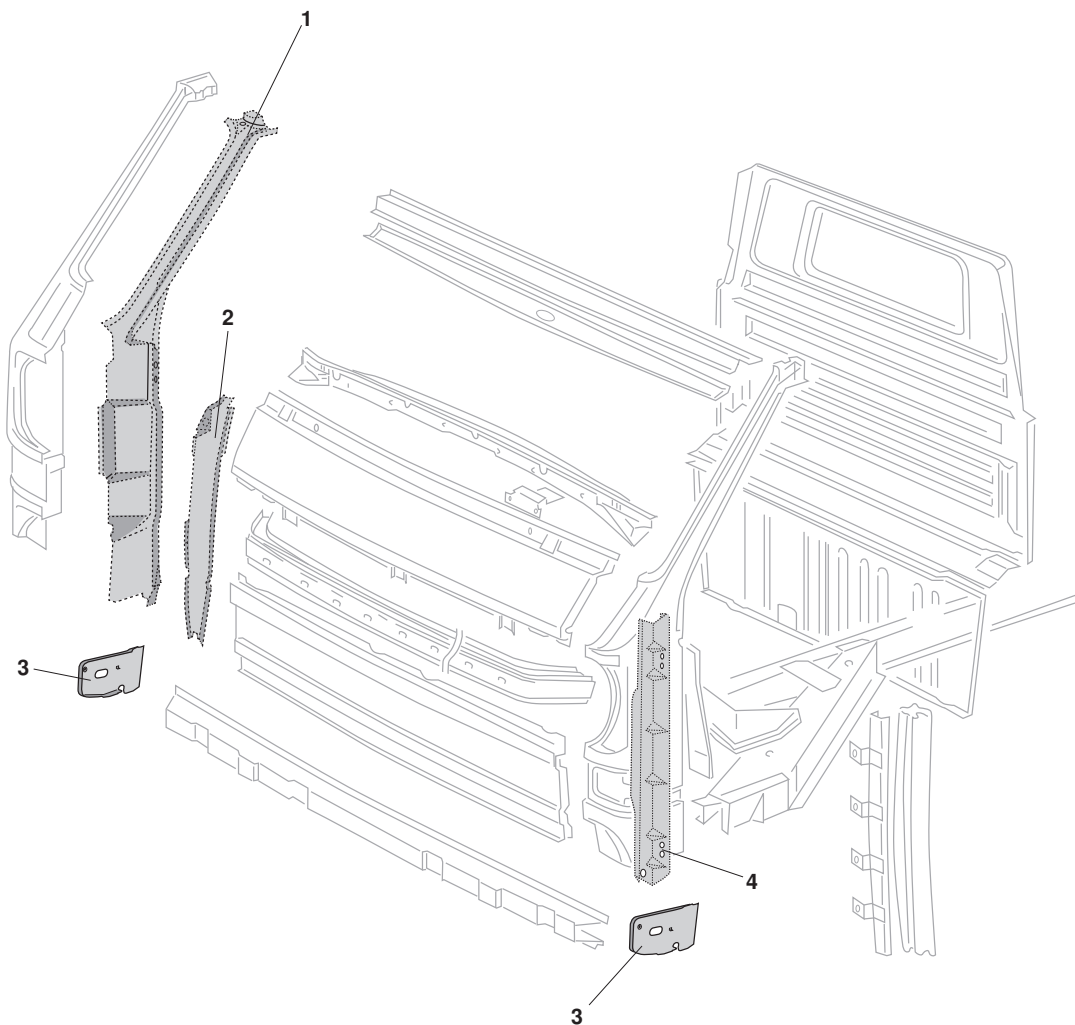

Reparaturbleche, vorne (Teil 2), Bus T3

1	Bestell-Nr.: 390-0010-31 Bestell-Nr.: 390-0010-32	<b>A-Säule, Original VW, innen, links</b> <b>A-Säule, Original VW, innen, rechts</b>	<i>Bus T3</i> <i>Bus T3</i>	5.79 - 7.92 5.79 - 7.92
2	Bestell-Nr.: 390-0010-41 Bestell-Nr.: 390-0010-42	<b>Deckblech, A-Säule, Original VW, innen, links</b> <b>Deckblech, A-Säule, Original VW, innen, rechts</b>	<i>Bus T3</i> <i>Bus T3</i>	5.79 - 7.92 5.79 - 7.92
3	Bestell-Nr.: 390-0008-21 Bestell-Nr.: 390-0008-22	<b>Schließblech, Deformationselement, links</b> <b>Schließblech, Deformationselement, rechts</b>	<i>Bus T3</i> <i>Bus T3</i>	5.79 - 7.92 5.79 - 7.92
4	Bestell-Nr.: 390-0010-61	<b>Verstärkung, A-Säule, innen, links</b> Original VW	<i>Bus T3</i>	5.79 - 7.92