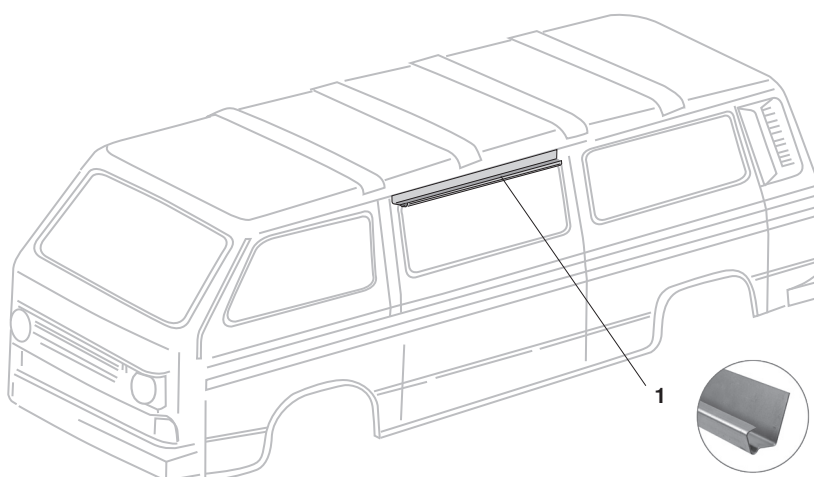

Reparaturbleche, Hinten (Teil 3), Bus T3

- |   |                               |  |               |              |
|---|-------------------------------|--|---------------|--------------|
| 1 | Bestell-Nr.: <b>390 -0310</b> | <b>Reparaturblech, Heckklappe, oben</b><br>Scheibenrahmenunterteil der Heckklappe<br>L: 160 cm, H: 19 cm     | <i>Bus T3</i> | 5.79 - 7.92  |
| 2 | Bestell-Nr.: <b>390 -0302</b> | <b>Reparaturblech, Heckklappe, unten</b><br>mit 33 mm Loch für das Heckklappenschloss<br>L: 163 cm, H: 16 cm | <i>Bus T3</i> | 5.79 -11.83  |
|   | Bestell-Nr.: <b>390 -0304</b> | <b>Reparaturblech, Heckklappe, unten</b><br>mit 46 mm Loch für das Heckklappenschloss<br>L: 163 cm, H: 16 cm | <i>Bus T3</i> | 12.83 - 7.92 |

Reparaturbleche, Dach, Bus T3

- |   |                                    |   |               |             |
|---|------------------------------------|---|---------------|-------------|
| 1 | Bestell-Nr.: <b>390 -0810</b>      | <b>Reparaturblech, Regenrinne, 1250 mm</b><br>Materialstärke: 1mm | <i>Bus T3</i> | 5.79 - 7.84 |
|   | Bestell-Nr.: <b>390 -0810 - 04</b> | <b>Reparaturblech, Regenrinne, 1250 mm</b><br>Materialstärke: 1mm | <i>Bus T3</i> | 8.84 - 7.92 |