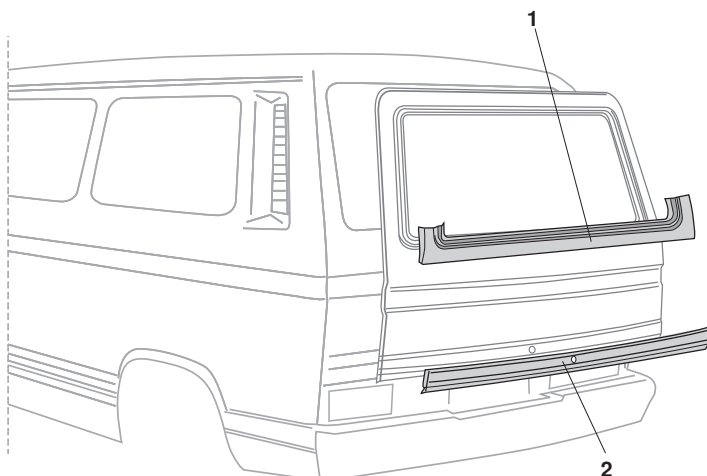

Reparaturbleche, Hinten (Teil 3), Bus T3

- |   |                               |  |               |              |
|---|-------------------------------|--|---------------|--------------|
| 1 | Bestell-Nr.: <b>390 -0310</b> | <b>Reparaturblech, Heckklappe, oben</b><br>Scheibenrahmenunterteil der Heckklappe<br>L: 160 cm, H: 19 cm     | <i>Bus T3</i> | 5.79 - 7.92  |
| 2 | Bestell-Nr.: <b>390 -0302</b> | <b>Reparaturblech, Heckklappe, unten</b><br>mit 33 mm Loch für das Heckklappenschloss<br>L: 163 cm, H: 16 cm | <i>Bus T3</i> | 5.79 -11.83  |
|   | Bestell-Nr.: <b>390 -0304</b> | <b>Reparaturblech, Heckklappe, unten</b><br>mit 46 mm Loch für das Heckklappenschloss<br>L: 163 cm, H: 16 cm | <i>Bus T3</i> | 12.83 - 7.92 |

Reparaturbleche, Dach, Bus T3

- |   |                                    |   |               |             |
|---|------------------------------------|---|---------------|-------------|
| 1 | Bestell-Nr.: <b>390 -0810</b>      | <b>Reparaturblech, Regenrinne, 1250 mm</b><br>Materialstärke: 1mm | <i>Bus T3</i> | 5.79 - 7.84 |
|   | Bestell-Nr.: <b>390 -0810 - 04</b> | <b>Reparaturblech, Regenrinne, 1250 mm</b><br>Materialstärke: 1mm | <i>Bus T3</i> | 8.84 - 7.92 |