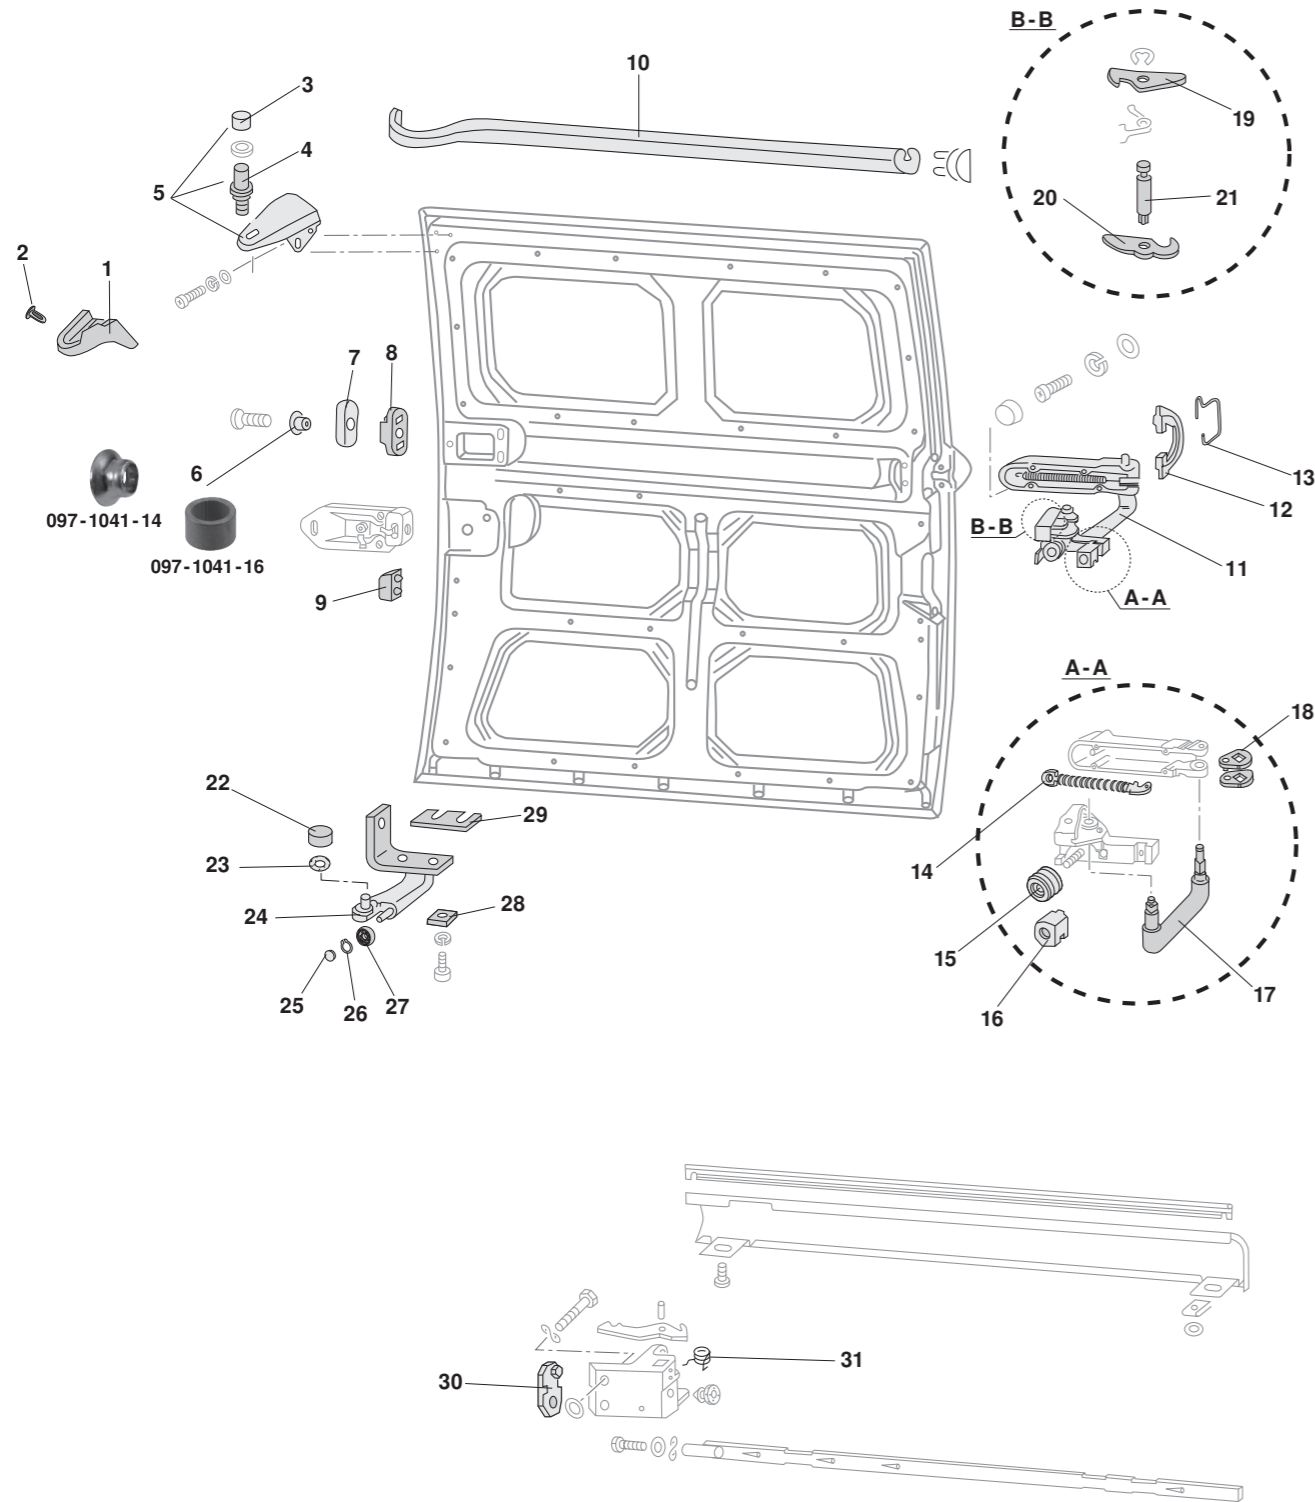

Zubehör Schiebetürführung, Bus T2, 67-79

	1 Bestell-Nr.: 097 - 1038 - 22	Abdeckung, Rollenführung, oben rechts, grau	Bus T2	8.67 - 7.79
<b>NEU</b>	2 Bestell-Nr.: 097 - 1038 - 32	Clip, Abdeckungen oben, grau	Bus T2	8.67 - 7.79
	3 Bestell-Nr.: 097 - 1040 - 08	Leitrolle, Rollenführung, oben	Bus T2	8.67 - 7.79
<b>NEU</b>	4 Bestell-Nr.: 097 - 1041 - 10	Halter, Schiebetürrolle, oben	Bus T2	8.67 - 7.79
	5 Bestell-Nr.: 097 - 1040 - 06	Rollenführung, Schiebetür rechts, oben	Bus T2	8.67 - 7.79
<b>NEU</b>	6 Bestell-Nr.: 097 - 1041 - 14 Bestell-Nr.: 097 - 1041 - 16	Hülse/Keilpuffer, Schiebetür Hülse/Keilpuffer, Schiebetür (neue Form)	Bus T2 Bus T2	8.67 - 7.79 8.67 - 7.79
	7 Bestell-Nr.: 097 - 1041 - 13	Keilpuffer, Schiebetür, vorne	<b>EIGENPRODUKTION</b> Bus T2	8.67 - 7.79
<b>NEU</b>	8 Bestell-Nr.: 097 - 1041 - 11	Aufnahme, Keilpuffer, vorne	Bus T2	8.67 - 7.79
	9 Bestell-Nr.: 097 - 1940 - 04	Anschlag, Kontaktschalter, Schiebetür	Bus T2	8.74 - 7.79
<b>NEU</b>	10 Bestell-Nr.: 090 - 6142 - 05 Bestell-Nr.: 090 - 6142 - 07	Keder, Dachrahmen über Schiebetür, grau Keder, Dachrahmen über Schiebetür, weiß	Bus T2 Bus T2	8.67 - 7.79 8.67 - 7.79
	11 Bestell-Nr.: 097 - 1040 - 12	Scharnier, komplett, Schiebetür, rechts	Bus T2	8.67 - 7.79
	12 Bestell-Nr.: 097 - 1040 - 35	Dichtung, Schiebetürscharnier rechts	Bus T2	8.67 - 7.79
	13 Bestell-Nr.: 097 - 1040 - 37	Feder/Dichtung, Schiebetürscharnier	Bus T2	8.67 - 7.79
	14 Bestell-Nr.: 097 - 1040 - 20	Zugfeder, Scharnier/Schiebetür	Bus T2	8.67 - 7.79
	15 Bestell-Nr.: 097 - 1040 - 23	Rolle Schiebetürscharnier	Bus T2	8.67 - 7.79
	16 Bestell-Nr.: 097 - 1040 - 14	Führungsstück, Schiebetürscharnier, rechts	Bus T2	8.67 - 7.79
<b>NEU</b>	17 Bestell-Nr.: 097 - 1040 - 16	Bügel, Scharnier/Schiebetüre	Bus T2	8.75 - 7.79
<b>NEU</b>	18 Bestell-Nr.: 097 - 1040 - 22	Halter, Zugfeder, Scharnier	Bus T2	8.67 - 7.79
<b>NEU</b>	19 Bestell-Nr.: 097 - 1040 - 25	Sperrhaken, Scharnier, oben	Bus T2	8.67 - 7.79
<b>NEU</b>	20 Bestell-Nr.: 097 - 1040 - 27	Sperrhaken, Scharnier, unten	Bus T2	8.67 - 7.79
<b>NEU</b>	21 Bestell-Nr.: 097 - 1040 - 28	Bolzen, Sperrhaken	Bus T2	8.67 - 7.79
	22 Bestell-Nr.: 097 - 1040 - 07	Leitrolle, Rollenführung, unten	Bus T2	8.76 - 7.79
	23 Bestell-Nr.: 097 - 1040 - 09	Filzring, Leitrolle, oben und unten	Leitrolle oben Leitrolle unten Bus T2 Bus T2	8.67 - 7.79 8.76 - 7.79
	24 Bestell-Nr.: 097 - 1040 - 04	Rollenführung/Schiebetür, rechts, unten mit Tragrolle, ohne Leitrolle 097 - 1040 - 07	Bus T2	8.76 - 7.79
		Für Bj. 8.67 - 7.76 wird Leitrolle 097 - 1040 - 07 benötigt und muss separat bestellt werden.	Bus T2	8.67 - 7.76
	Bestell-Nr.: 097 - 1040 - 05	Rollenführung/Schiebetür, links, unten mit Tragrolle, ohne Leitrolle 097 - 1040 - 07	Bus T2	8.76 - 7.79
		Für Bj. 8.67 - 7.76 wird Leitrolle 097 - 1040 - 07 benötigt und muss separat bestellt werden.	Bus T2	8.67 - 7.76
	25 Bestell-Nr.: 097 - 1038 - 28	Abdeckkappe, Tragrolle, unten	Bus T2	8.67 - 7.79
<b>NEU</b>	26 Bestell-Nr.: 097 - 1040 - 11	Sicherungsring, Tragrolle, unten	Bus T2	8.67 - 7.79
	27 Bestell-Nr.: 097 - 1040 - 10	Tragrolle, unten	Bus T2	8.67 - 7.79
	28 Bestell-Nr.: 097 - 1041 - 05	Vierkantscheibe, Rollenführung, unten es werden 2 Stück benötigt	Bus T2	8.67 - 7.79
	29 Bestell-Nr.: 097 - 1041 - 03	Ausgleichsplatte, Rollenführung unten	<b>EIGENPRODUKTION</b> Bus T2	8.67 - 7.79
	30 Bestell-Nr.: 097 - 1041 - 36	Anschlag, Schließbock, Schiebetüre	Bus T2	8.67 - 7.79
	31 Bestell-Nr.: 097 - 1042 - 30	Feder, Schließbock, hinten links oder rechts	Bus T2	8.67 - 7.79