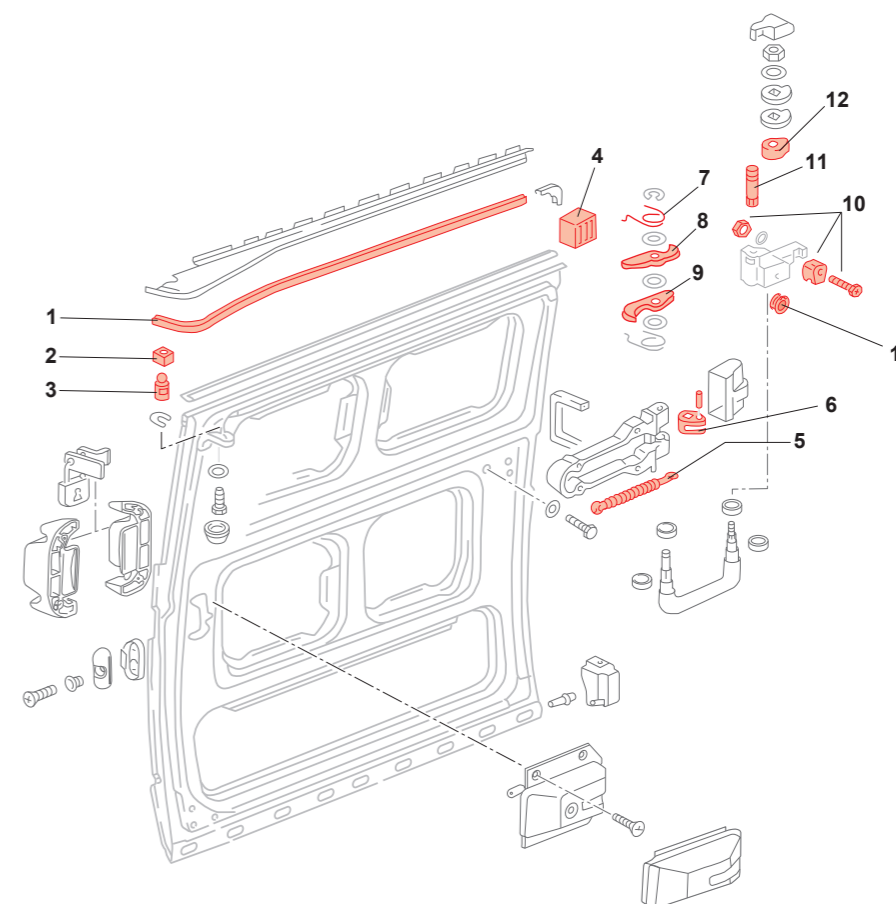

Zubehör Schiebetürführung, -7.84 (Teil 2)

1	Bestell-Nr.: 090 - 6142 - 07	Keder, Dachrahmen über Schiebetür, weiß	Bus T3	5.79 - 7.92
	Bestell-Nr.: 090 - 6142 - 05	Keder, Dachrahmen über Schiebetür, grau	Bus T3	5.79 - 7.92
2	Bestell-Nr.: 360 - 4012 - 49	Gleitstück, Schiebetür, oben, Plastik	Bus T3	5.79 - 7.84
3	Bestell-Nr.: 360 - 4015 - 30	Bolzen, Schiebetür, oben	EIGENPRODUKTION Bus T3	5.79 - 7.84
4	Bestell-Nr.: 360 - 4015 - 62	Anschlagpuffer, Schiebetüre, oben, Original	Bus T3	5.79 - 7.92
5	Bestell-Nr.: 097 - 1040 - 20	Zugfeder, Scharnier/Schiebetür	Bus T3	5.79 - 7.84
6	Bestell-Nr.: 097 - 1040 - 22	Halter, Zugfeder, Scharnier	Bus T3	5.79 - 7.84
7	Bestell-Nr.: 360 - 4014 - 20	Feder, Sperrklinke	Bus T3	11.83 - 7.84
8	Bestell-Nr.: 097 - 1040 - 25	Sperrhaken, Scharnier, oben	Bus T3	5.79 - 7.84
9	Bestell-Nr.: 097 - 1040 - 27	Sperrhaken, Scharnier, unten	Bus T3	5.79 - 7.84
10	Bestell-Nr.: 360 - 4012 - 20	Führungsstück, Schiebetürscharnier mit Schraube und Mutter	Bus T3	5.79 - 7.84
11	Bestell-Nr.: 097 - 1040 - 28	Bolzen, Sperrhaken	Bus T3	5.79 - 7.84
12	Bestell-Nr.: 097 - 1040 - 18	Nocken, Scharnier/Schiebetür	Bus T3	5.79 - 10.83
NEU 13	Bestell-Nr.: 360 - 4012 - 44	Leitrolle, Scharnier, hinten	Bus T3	5.79 - 7.84