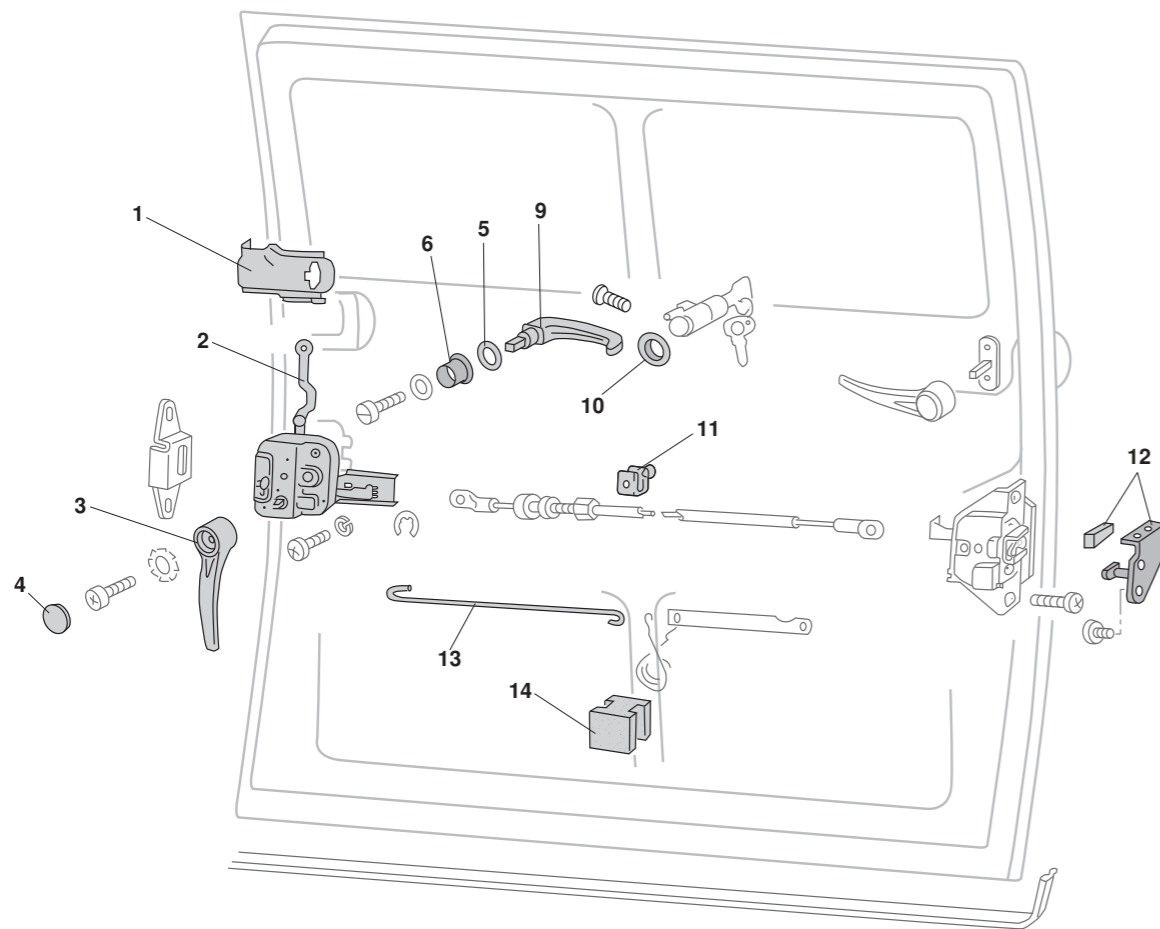

Zubehör Schiebetürschließung, Bus T2, .67-.79

1	Bestell-Nr.: 097 - 1035 - 25 Bestell-Nr.: 097 - 1035 - 26	Abdeckung, Schiebetür, vorne, schwarz, rechts Abdeckung, Schiebetür, vorne, schwarz, links	Bus T2 8.67 - 7.79 Bus T2 8.67 - 7.79
2	Bestell-Nr.: 097 - 1035	Türschloss, Schiebetür, Kastenwagen, rechts	Bus T2 9.75 - 7.79
Hinweis: Bitte geben Sie bei der Bestellung die Original-Nr. des alten Schlosses an oder vergleichen Sie es mit der Abbildung in unserem OnlineShop.			
3	Bestell-Nr.: 097 - 1038 - 08	Schiebetürgriff, innen, beige Ausführung Vierkant, für Schiebetür links oder rechts. Der Griff wird mit einer Schraube befestigt.	Bus T2 8.67 - 7.79
Hinweis: Der Stopfen mit der Bestell-Nr. 097-1038-10 passt nicht auf diesen Griff.			
	Bestell-Nr.: 097 - 1038 - 09	Schiebetürgriff, innen, schwarz Ausführung Vierkant, für Schiebetür links oder rechts. Der Griff wird mit einer Schraube befestigt.	Bus T2 8.67 - 7.79
NEU	Bestell-Nr.: 097 - 1038 - 16	Schiebetürgriff, innen, chrom für Schiebetür links oder rechts, Material: Alu/chrom	Bus T2 8.73 - 7.79
4	Bestell-Nr.: 097 - 1038 - 10	Abdeckkappe, Schiebetürgriff, innen für Schiebetür links oder rechts (nur für Originalgriff - nicht für 097-1038-08)	Bus T2 8.67 - 7.79
NEU	Bestell-Nr.: 097 - 1038 - 12	Abdeckkappe, Schiebetürgriff für 097 - 1038 - 08 für Schiebetür links oder rechts, beige	Bus T2 8.67 - 7.79
5	Bestell-Nr.: 090 - 6159 Bestell-Nr.: 090 - 6159 - 06	Dichtring, Schiebetürgriff, außen Dichtring, Schiebetürgriff, außen	Bus T2 8.73 - 7.79 Bus T2 8.67 - 7.73
NEU	Bestell-Nr.: 090 - 6159 - 09	Rosette, Schiebetürgriff	Bus T2 8.73 - 7.79
7	Bestell-Nr.: 097 - 1037	Schiebetürgriff, Chrom abschließbar, mit 2 Schlüsseln, Rosette und Dichtungen	Bus T2 8.67 - 7.73
8	Bestell-Nr.: 090 - 6159 - 08	Dichtung, Schiebetürgriff Dichtung unter der Rosette des Schiebetürgriffs	Bus T2 8.67 - 7.73
9	Bestell-Nr.: 097 - 1038 Bestell-Nr.: 097 - 1038 - 03	Schiebetürgriff, Chrom Schiebetürgriff, schwarz	Bus T2 8.73 - 7.79 Bus T2 8.73 - 7.79
10	Bestell-Nr.: 090 - 6159 - 10	Dichtring, Zylinder/Schiebetür	Bus T2 8.73 - 7.79
11	Bestell-Nr.: 097 - 1035 - 20	Klammer, Zugstange, Schiebetür 1 Stück	Bus T2 8.67 - 7.79
12	Bestell-Nr.: 097 - 1035 - 02	Schließplatte, Schiebetür, rechts, hinten	Bus T2 8.67 - 7.79
NEU	Bestell-Nr.: 097 - 1035 - 18	Zugstange, vorne, Schiebetür	Bus T2 8.73 - 7.79
NEU	Bestell-Nr.: 097 - 1035 - 10	Dämpfung, Spannfeder, Schiebetür Material: Schaumstoff	Bus T2 8.67 - 7.79