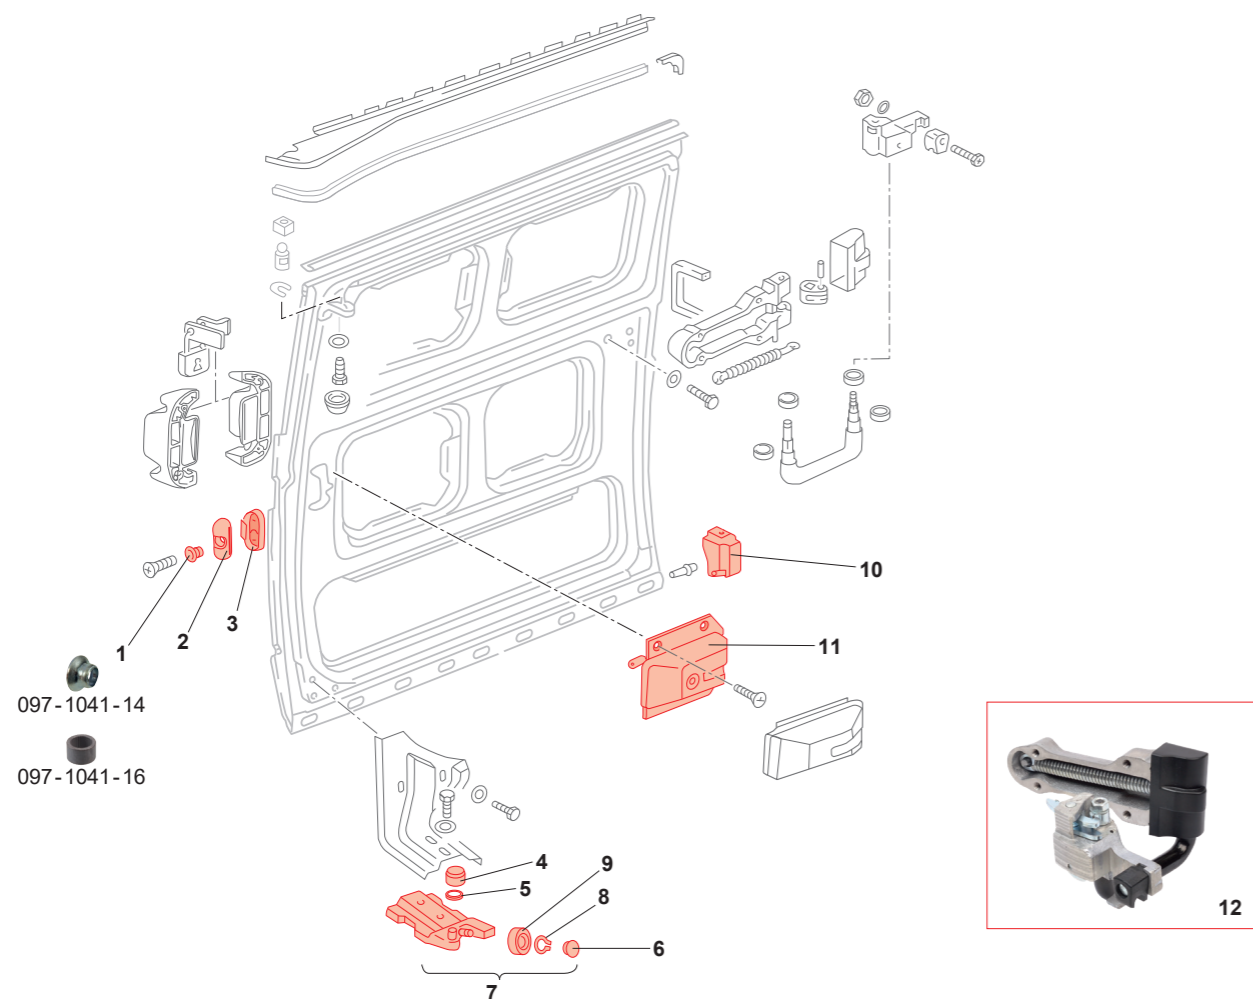

Zubehör Schiebetürführung, -7.84 (Teil 1)

1	Bestell-Nr.: 097 - 1041 - 14	Hülse/Keilpuffer, Schiebetüre	Bus T3	5.79 - 7.84
	Bestell-Nr.: 097 - 1041 - 16	Hülse/Keilpuffer, Schiebetüre (neue Form)	Bus T3	5.79 - 7.84
2	Bestell-Nr.: 097 - 1041 - 13	Keilpuffer, Schiebetür, vorne	EIGENPRODUKTION Bus T3	5.79 - 7.84
3	Bestell-Nr.: 097 - 1041 - 11	Aufnahme, Keilpuffer, vorne	Bus T3	5.79 - 7.84
4	Bestell-Nr.: 360 - 4015 - 50	Rolle, Rollenführung, unten für die untere Führung der Schiebetür	Bus T3	5.79 - 7.84
5	Bestell-Nr.: 097 - 1040 - 09	Filzring für Leitrolle, unten	Bus T3	5.79 - 7.84
6	Bestell-Nr.: 097 - 1038 - 28	Abdeckkappe, Tragrolle, unten	Bus T3	5.79 - 7.92
7	Bestell-Nr.: 360 - 4015 - 41	Rollenführung, Schiebetür, unten links	Bus T3	5.79 - 7.92
	Bestell-Nr.: 360 - 4015 - 42	Rollenführung, Schiebetür, unten rechts	Bus T3	5.79 - 7.92
8	Bestell-Nr.: 097 - 1040 - 11	Sicherungsring, Tragrolle, unten	Bus T3	5.79 - 7.92
NEU 9	Bestell-Nr.: 360 - 4015 - 52	Tragrolle, Rollenführung, unten	Bus T3	5.79 - 7.79
10	Bestell-Nr.: 360 - 4015 - 60	Anschlagpuffer, Schiebetür, unten, Original	Bus T3	5.79 - 7.92
11	Bestell-Nr.: 360 - 4015 - 12	Verriegelung, Schiebetür, vorne, rechts	Bus T3	5.79 - 7.92
12	Bestell-Nr.: 360 - 4015 - 02	Scharnier, Schiebetür, hinten, komplett, rechts	Bus T3	5.79 - 7.84