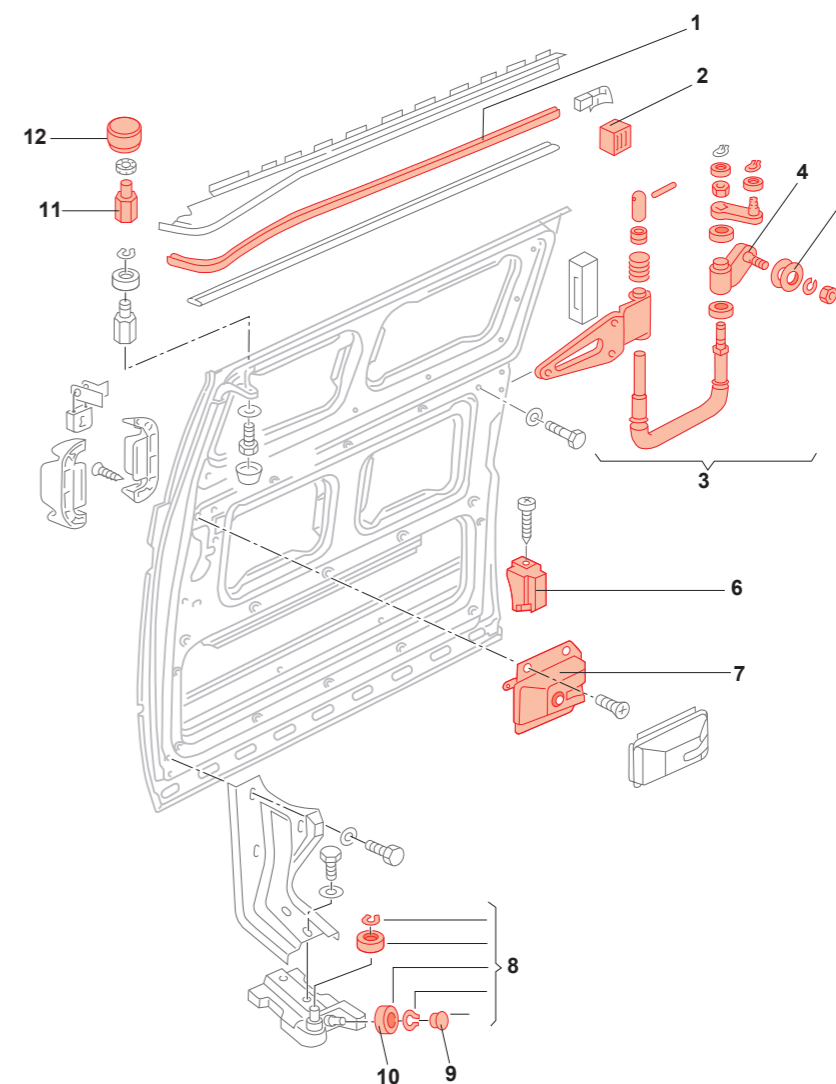

Zubehör Schiebetürführung, 8.84-

1	Bestell-Nr.: 090-6142-05	Keder, Dachrahmen über Schiebetür, grau	Bus T3	5.79 - 7.92
	Bestell-Nr.: 090-6142-07	Keder, Dachrahmen über Schiebetür, weiß	Bus T3	5.79 - 7.92
2	Bestell-Nr.: 360-4015-62	Anschlagpuffer, Schiebetüre, oben, Original	Bus T3	5.79 - 7.92
3	Bestell-Nr.: 360-4015-07	Scharnier, Schiebetür hinten, links, NOS, Original	Bus T3	8.84 - 7.92
	Bestell-Nr.: 360-4015-08	hinteres Scharnier an der Schiebetür, links, komplett	Bus T3	8.84 - 7.92
	Bestell-Nr.: 360-4015-08	Scharnier, Schiebetür hinten, rechts, NOS, Original	Bus T3	8.84 - 7.92
4	Bestell-Nr.: 360-4012-34	Rollenwagen, Scharnier, hinten	Bus T3	8.84 - 7.92
5	Bestell-Nr.: 360-4012-46	Leitrolle, Scharnier, hinten	Bus T3	8.84 - 7.92
6	Bestell-Nr.: 360-4015-60	Anschlagpuffer, Schiebetüre, unten, Original	Bus T3	5.79 - 7.92
7	Bestell-Nr.: 360-4015-12	Verriegelung, Schiebetür vorne, rechts	Bus T3	5.79 - 7.92
8	Bestell-Nr.: 360-4015-41	Rollenführung, Schiebetür, unten links	Bus T3	5.79 - 7.92
	Bestell-Nr.: 360-4015-42	Rollenführung, Schiebetür, unten rechts	Bus T3	5.79 - 7.92
9	Bestell-Nr.: 097-1038-28	Abdeckkappe, Tragrolle, unten	Bus T3	5.79 - 7.92
NEU 10	Bestell-Nr.: 360-4015-52	Tragrolle, Rollenführung, unten	Bus T3	5.79 - 7.79
11	Bestell-Nr.: 360-4015-40	Bolzen, hohe Schiebetür	EIGENPRODUKTION Bus T3	8.84 - 7.92
12	Bestell-Nr.: 360-4015-50	Rolle, Rollenführung, oben für die obere Führung der Hochraumschiebetür	Bus T3	8.84 - 7.92