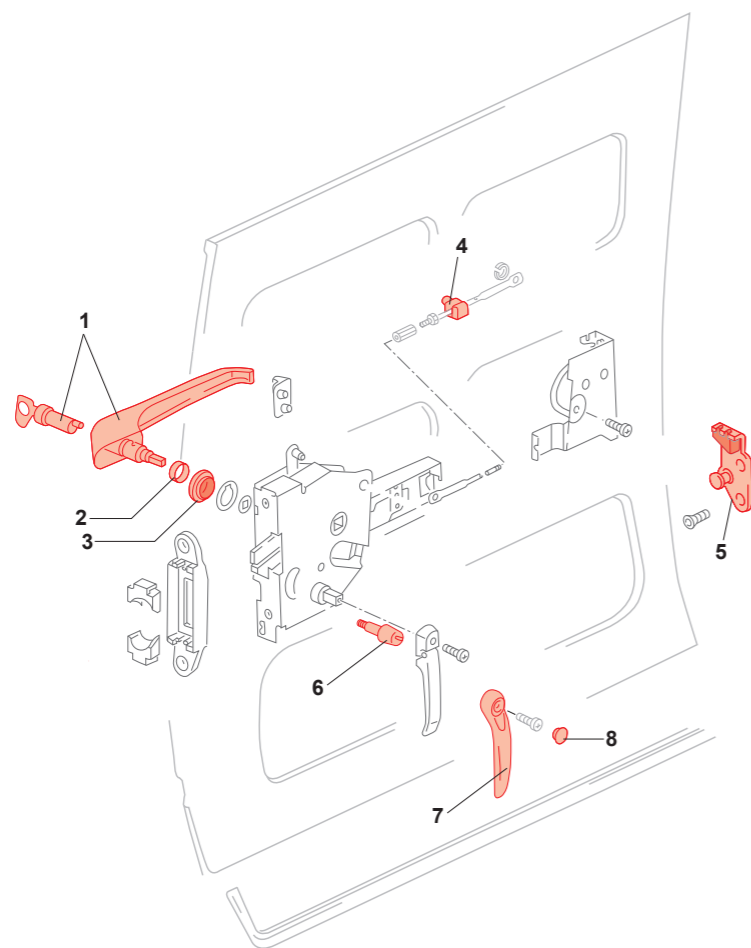

Zubehör Schiebetürschließung, -7.84

1	Bestell-Nr.: 370-3265-15	Schiebetürgriff, rechts, außen	Bus T3	5.79 - 7.84
2	Bestell-Nr.: 090-6159	Dichtring, Schiebetürgriff, außen	Bus T3	5.79 - 7.92
3	Bestell-Nr.: 350-6040	Dichtung, Schiebetürgriff	EIGENPRODUKTION Bus T3	5.79 - 7.84
4	Bestell-Nr.: 097-1035-20	Klammer, Zugstange, Schiebetüre	Bus T3	5.79 - 7.84
5	Bestell-Nr.: 097-1035-02	Schließplatte, Schiebetür, rechts, hinten	Bus T3	5.79 - 7.84
6	Bestell-Nr.: 360-4004	Sicherungsknopf, Schiebetür, innen	Bus T3	5.79 - 7.84
7	Bestell-Nr.: 097-1038-08	Schiebetürgriff, innen, beige für Schiebetür links oder rechts, Ausführung Vierkant	Bus T3	5.79 - 7.92
Hinweis: Der Stopfen mit der Bestell-Nr.: 097-1038-10 passt nicht auf diesen Griff.				
	Bestell-Nr.: 097-1038-09	Schiebetürgriff, innen, schwarz für Schiebetür links oder rechts, Ausführung Vierkant	Bus T3	5.79 - 7.92
	Bestell-Nr.: 097-1038-16	Schiebetürgriff, innen, chrom für Schiebetür links oder rechts, Material: Alu/chrom	Bus T3	5.79 - 7.92
8	Bestell-Nr.: 097-1038-10	Abdeckkappe, Schiebetürgriff, innen für Schiebetür links oder rechts, (nur für Originalgriff)	Bus T3	5.79 - 7.92
	Bestell-Nr.: 097-1038-12	Abdeckkappe, für Schiebetürgriff 097-1038-08 für Schiebetür links oder rechts, Farbe: beige	Bus T3	5.79 - 7.92