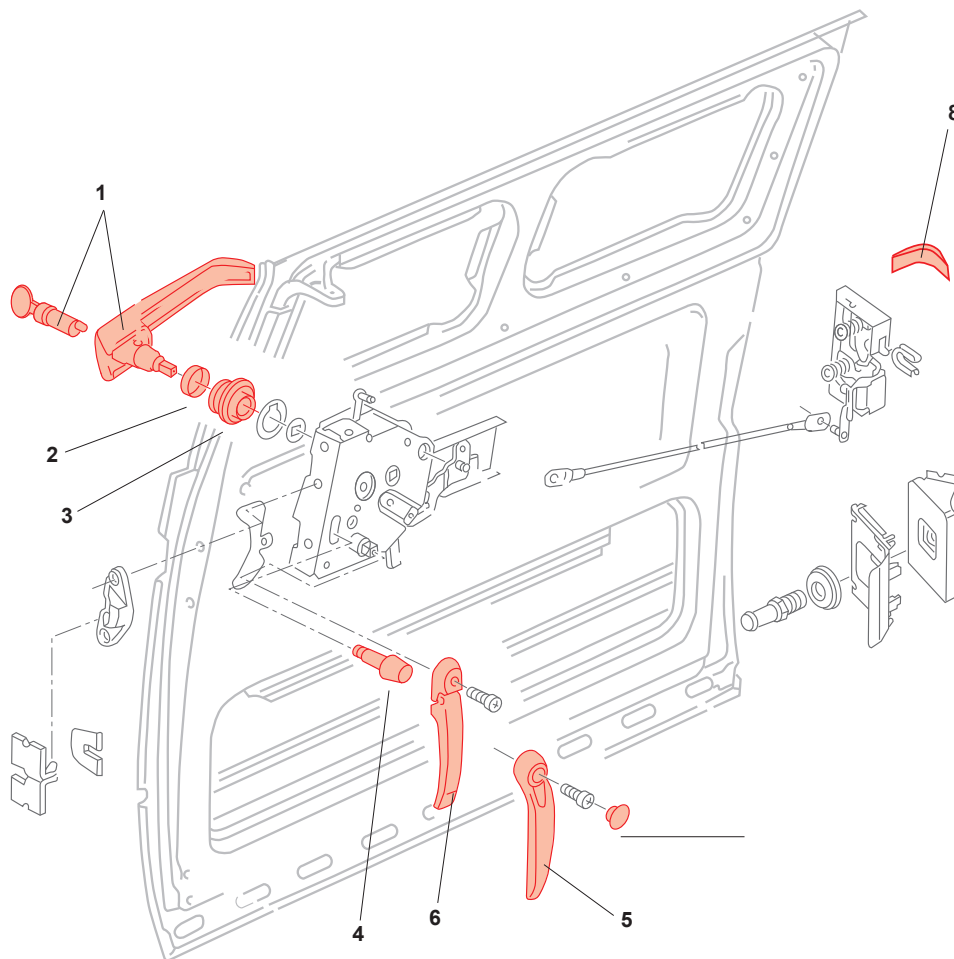

Zubehör Schiebetürschließung, 8.84 -

1	Bestell-Nr.: 370-3267-15	Schiebetürgriff, rechts, außen	Bus T3	8.84 - 7.92
2	Bestell-Nr.: 090-6159	Dichtring, Schiebetürgriff, außen	Bus T3	5.79 - 7.92
3	Bestell-Nr.: 350-6043	Dichtung, Schiebetürgriff	EIGENPRODUKTION Bus T3	8.84 - 7.92
4	Bestell-Nr.: 360-4005	Sicherungsknopf, Schiebetür, innen	EIGENPRODUKTION Bus T3	8.84 - 7.92
5	Bestell-Nr.: 097-1038-08	Schiebetürgriff, innen, beige für Schiebetür links oder rechts, Ausführung Vierkant	Bus T3	5.79 - 7.92
Hinweis: Der Stopfen mit der Bestell-Nr.: 097-1038-10 passt nicht auf diesen Griff.				
	Bestell-Nr.: 097-1038-09	Schiebetürgriff, innen, schwarz für Schiebetür links oder rechts, Ausführung Vierkant	Bus T3	5.79 - 7.92
6	Bestell-Nr.: 360-4008-09	Schiebetürgriff, innen, Camper, schwarz Material: Metall	Bus T3	5.79 - 7.92
7	Bestell-Nr.: 097-1038-10	Abdeckkappe, Schiebetürgriff, innen für Schiebetür links oder rechts, (nur für Originalgriff)	Bus T3	5.79 - 7.92
8	Bestell-Nr.: 360-4015-70	Anschlagpuffer, Schiebetür, hinten für die Abdeckung der Laufschiene	Bus T3	8.84 - 7.92