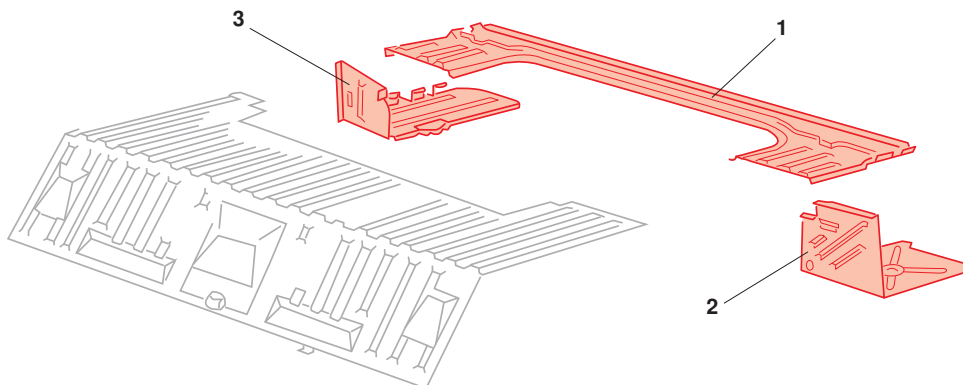

## Reparaturbleche, Boden, Mitte

1	Bestell-Nr.: <b>390-0520</b>	<b>Bodenblech, Laderaum, Mitte *</b> original VW Bodenblech	Bus T3	5.79 - 7.92 <i>(ohne Pritsche und Doka)</i>
2	Bestell-Nr.: <b>390-0500</b>	<b>Bodenblech, Laderaum, universal</b> 38 cm x 150 cm	Bus T3	5.79 - 7.92
3	Bestell-Nr.: <b>390-0292-11</b>	<b>Batterieblech, links</b>	Bus T3	5.79 - 7.92
	Bestell-Nr.: <b>390-0292-12</b>	<b>Batterieblech, rechts</b>	Bus T3	5.79 - 7.92

## Reparaturbleche, Boden, Hinten

1	Bestell-Nr.: <b>390-0528</b>	<b>Bodenblech, Kofferraum, hinten</b> mit korrekter Prägung und Gewindeinsatz für die Schließplatte des Heckklappenschlosses Original VW	Bus T3	5.79 - 7.92
2	Bestell-Nr.: <b>390-0290-01</b>	<b>Luftleitblech, hinten, links</b> Original Qualität	Bus T3	5.79 - 7.92
	Bestell-Nr.: <b>390-0290-02</b>	<b>Luftleitblech, hinten, rechts</b> Original Qualität	Bus T3	5.79 - 7.92 <i>(ohne Syncro)</i>
3	Bestell-Nr.: <b>390-0292-01</b>	<b>Batterieblech, hinten, Diesel, links</b> Top-Qualität, Materialstärke: 1mm	Bus T3 <i>(Diesel)</i>	1.81 - 7.79