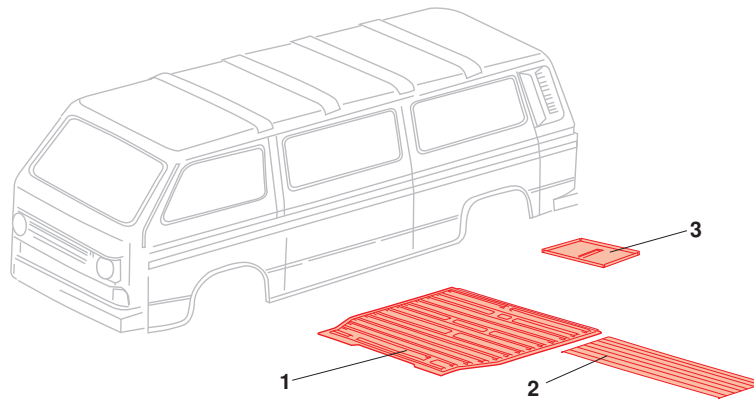

## Reparaturbleche, Boden, Mitte

1	Bestell-Nr.: <b>390-0520</b>	<b>Bodenblech, Laderaum, Mitte *</b> original VW Bodenblech	Bus T3	5.79 - 7.92 <i>(ohne Pritsche und Doka)</i>
2	Bestell-Nr.: <b>390-0500</b>	<b>Bodenblech, Laderaum, universal</b> 38 cm x 150 cm	Bus T3	5.79 - 7.92
3	Bestell-Nr.: <b>390-0292-11</b>	<b>Batterieblech, links</b>	Bus T3	5.79 - 7.92
	Bestell-Nr.: <b>390-0292-12</b>	<b>Batterieblech, rechts</b>	Bus T3	5.79 - 7.92

## Reparaturbleche, Boden, Hinten

1	Bestell-Nr.: <b>390-0528</b>	<b>Bodenblech, Kofferraum, hinten</b> mit korrekter Prägung und Gewindeinsatz für die Schließplatte des Heckklappenschlosses Original VW	Bus T3	5.79 - 7.92
2	Bestell-Nr.: <b>390-0290-01</b>	<b>Luftleitblech, hinten, links</b> Original Qualität	Bus T3	5.79 - 7.92
	Bestell-Nr.: <b>390-0290-02</b>	<b>Luftleitblech, hinten, rechts</b> Original Qualität	Bus T3	5.79 - 7.92 <i>(ohne Syncro)</i>
3	Bestell-Nr.: <b>390-0292-01</b>	<b>Batterieblech, hinten, Diesel, links</b> Top-Qualität, Materialstärke: 1mm	Bus T3 <i>(Diesel)</i>	1.81 - 7.79