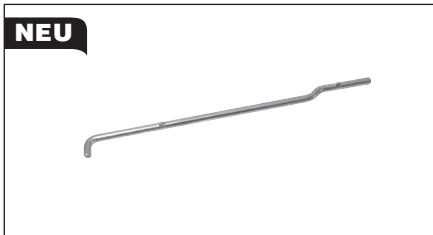

Gummipuffer, Rücksitzlehne, Kübel

Es werden 8 Stück benötigt.

Bestell-Nr.: **080 - 5098**

Gummipuffer, Rücksitzlehne
Typ 181 (Kübel)

8.69 - 12.79

Halteband, Rückbank, Kübel

Für ein Fahrzeug wird 1 Paar benötigt.

Bestell-Nr.: **080 - 5086**

Halteband, Rückbank, Paar
Typ 181 (Kübel)

8.69 - 12.79

NEU

Stange, Rücksitzverriegelung, Typ 181 (Kübel)

Bestell-Nr.: **080 - 5020-20**

Stange, Rücksitzverriegelung
links oder rechts
Typ 181 (Kübel)