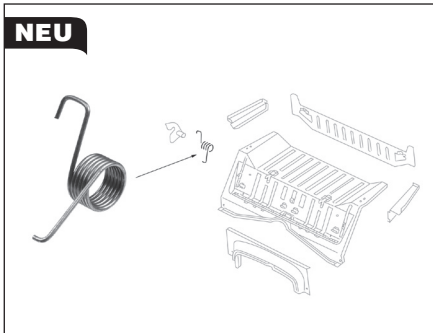

3 Haken, Rücksitzbank

Käfer Cabrio
Karmann Cabrio

.50 - 7.67
8.55 - 7.67

Bestell-Nr.: **080 - 5020-40**

Haken, Rücksitzbank

links oder rechts
Typ 181 (Kübel)

8.69 - 12.79

Bestell-Nr.: **066 - 1240**

4 Befestigungssatz, Rücksitzlehne

es wird 1 Satz benötigt
Karmann Coupé

8.67 - 7.74

Bestell-Nr.: **066 - 1204**

5 Scharnier, Rücksitzlehne

links oder rechts
Karmann Coupé

8.55 - 7.74

NEU

Feder, Haken, Rücksitzbank, Typ 181 (Kübel)

Bestell-Nr.: **080 - 5020-42**

Feder, Haken, Rücksitzbank
links oder rechts
Typ 181 (Kübel)

8.69 - 12.79