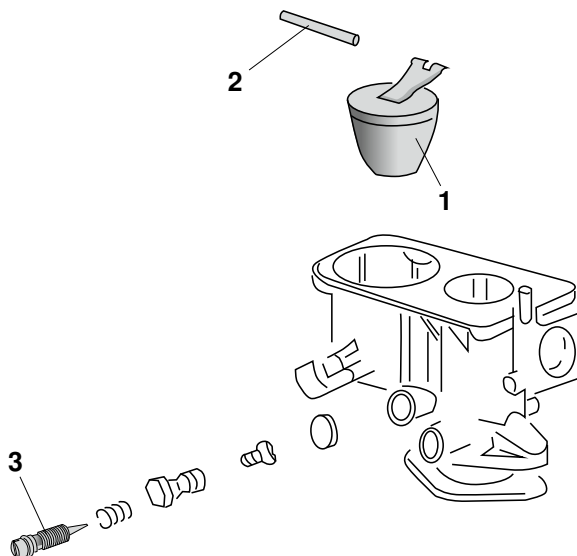

Reparatursatz, Vergaser, universal

Nicht passend für den Solex 31 PICT-4.
Besteht aus Dichtungen und 2 Membranen.

Bestell-Nr.: **020-1360**

Reparatursatz, Vergaser

<i>Käfer, Karmann</i>	1.2 - 1.6	8.65 -
<i>Typ 181 (Kübel)</i>	1.5 - 1.6	8.69 - 12.79
<i>Bus T2</i>	1.6	8.67 - 7.79

Reparatursatz, Vergaser, Solex 34 PDSIT-3

Bestell-Nr.: **020-1365-40**

Reparatursatz, Vergaser, Solex 34 PDSIT-3

für eine Seite
Bus T2 1.7 - 2.0 8.71 - 7.79

Zubehör Vergaser

1 Bestell-Nr.: **020-1322-08** **Schwimmer, Vergaser**

für Vergaser: **26 VFIS, 28 PCI,
28 PICT-1 und -2
30 PICT-1 und -2**

<i>Käfer, Karmann</i>	1.2 - 1.6
<i>Bus T1</i>	1.2 - 1.5
<i>Bus T2</i>	1.6

2 Bestell-Nr.: **020-1322-20** **Achse, Schwimmer**

für Vergaser: **26 VFI
26 VFIS
28 PIC**

<i>für 25KW/34PS</i>	
<i>Käfer, Karmann</i>	1.2
<i>Bus T2</i>	1.2

3 Bestell-Nr.: **020-1336-18** **CO-Einstellschraube**

für Vergaser: **28 PICT**

<i>für 25KW/34PS</i>	
<i>für Typ 1-Motore</i>	1.2